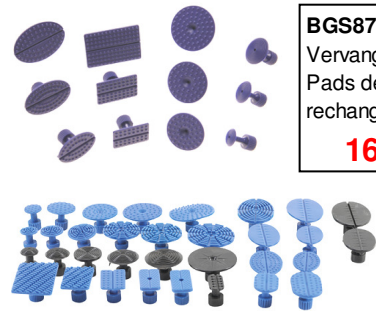

**BGS865** Uitdeukset met lijm en slagtrekker  
Kit de débosselage avec colle et masse à inertie

144 €

**BGS874** 12 x  
Vervangpads  
Pads de rechange

16 €

**BGS9571** 33 x Vervangpads.  
Pads de rechange