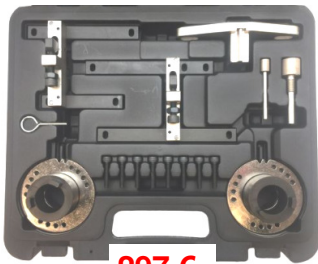

297 €

FORD4 Ford 1.0L 3-Cyl. Ecoboost M1DD/M1JA/M1JC/M1JE/ M1JH/M1JJ M1DA/M2DA/M2DB/M2DC/SFDB/SFJ A/SFJB/SFJC/SFJD