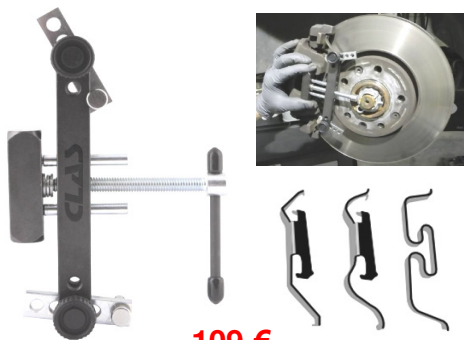

**480-330 Remveertang**  
Pince ressorts de freins 330mm **47 €**

**480-340 Remveertang 340mm**  
Pince à ressorts de freins 340mm **69 €**

**OM2121 Trekker voor remklauwen veer.**  
Extracteur de ressort d'étrier de freins.  
Tijdsbesparing en veiliger. Gain de temps et de sécurité. Universal