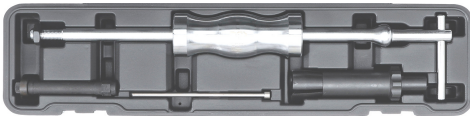

198 €

BGS6928 Velgenslot demontageset. Kit de démontage d'écrous antivol **BMW, MINI**