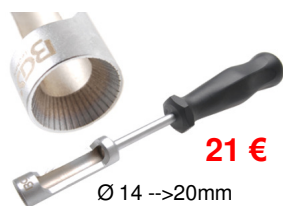

21 €

Ø 14 -->20mm

BGS8308 Remveer gereedschap
Poignée à ressorts de freins