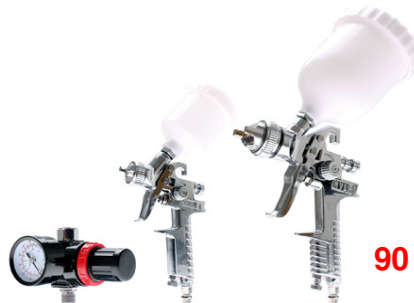

90 €

BGS8381 Verfpistolen HVLP Pistolets de peinture 125ml / 0,8mm / 600ml - 1,3mm