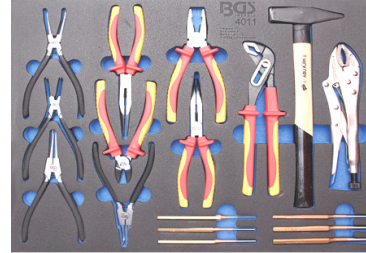

**BGS4079** Foam modul 11 Pcs.  
T6 --> T40  
**59 €**

**BGS4014** Foam modul 23 Pcs.  
Plat-PH / T6-->T40  
**161 €**

**BGS4025** Foam modul 4 Pcs.  
Circclips tangen - Pincen  
circclips 180mm  
**80 €**

**BGS4040** Foam modul 4 Pcs.  
Griptangen - Pincen  
125-150-180-250mm  
**40 €**

**BGS4011** Foam modul  
17 Pcs. Pincen VDE  
tangen - marteau 500g  
hamer  
**240 €**

**BGS4042** Foam modul 3 Pcs.  
Tangen - Pincen  
**41 €**