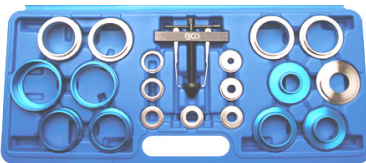

**BGS1312** Gebogen sleutels voor poeliebouten Clés coudées pour boulons de poulies 12-->19mm & E10, E12, E14, E16. **103 €**

**BGS6657** Alternator vrijloop poelieset Jeu pour poulies d'alternateurs **115 €**