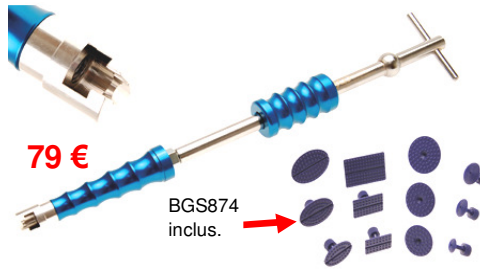

22 €

19 €

**BGS9583** Vervangpads in Alu.  
Pads de rechange Alu

79 €

**BGS874**  
inclus.

20 €

**BGS865-7** Uitdeuk handvat voor pads  
Poignée de débosselage

**BGS865-6** Uitdeuk trekhamer voor pads  
Marteau à inertie de débosselage