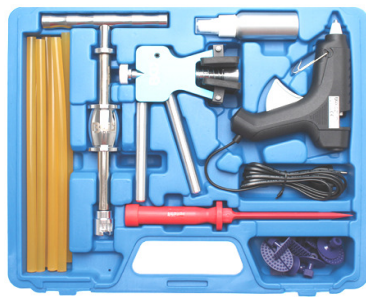

8 €

**EG0002** Ruitersproeier ontstopper. Déboucheur de lave-

39 €

**BGS6730** Haaksleutel voor raamlifter. Clés à ergots pour lève-vitres BMW - MINI

136 €

**BGS3525** Vleugels Verzet systeem  
Outil à border pour ailes