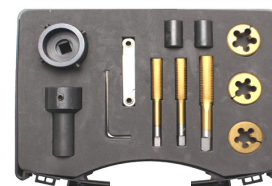

69 €

**BGS5266 "Twist" 1/2** Doppen voor  
afgedraaide bouten. Douilles pour  
écrous et boulons arrondis 10-19mm

103 €

**BGS5269** 16 Douilles  
"Twist" Doppen 8-27mm

85 €

**BGS5262 "Twist" 1/2**  
Doppen lang / Douilles  
longues 17-19-21-22mm