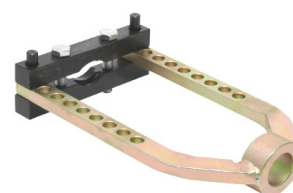

BGS1518 Homokineet verwijderaar Extracteur de noix de cardan. L 99 x H 204mm

39 €