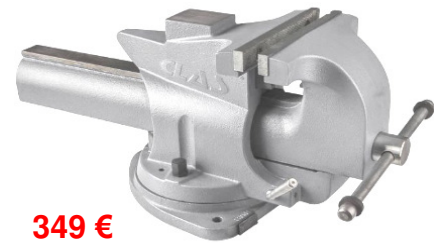

349 €

Snelle regeling - Réglage rapide

OM4068 Industriële draaibare
bankschroef . Etau industriel pivotant
205mm. Opening Ouverture 260mm

ELORA