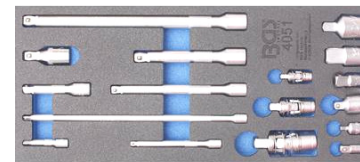

BGS4144 Foam modul 17 Pcs.
1/4 - 3/8 - 1/2

72 €