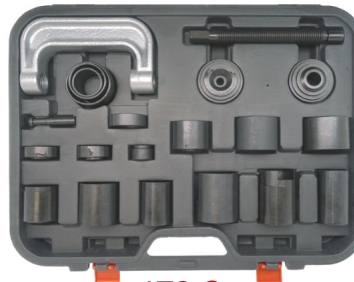

223 €
KUKKO129-3 31x70mm
238 €
KUKKO129-4 40x85mm
169-115 Vrachtwagens. Pince à
rotules camions 45 mm **454 €**