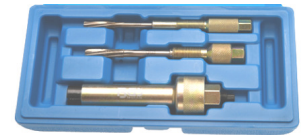

BGS65630 Gloeibougie trekkerset / Extracteur de bougies de préchauffage Mercedes CDI

56 €