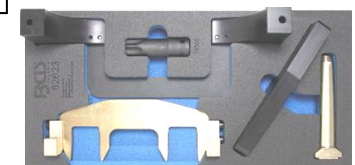

256 €

MB8 Mercedes M271. W209 -203 211-R171-W204-W212-C207)- E18ML (02-), DE18ML (03-05) E16ML (08-), DE18LA (09-)