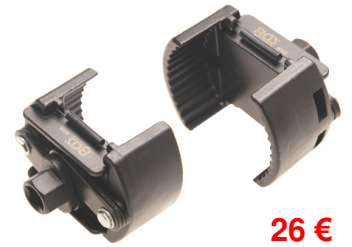

26 €

**BGS8395** 1/2", 60 - 80 mm Vertande regelbare filtersleutel Clé à filtres dentée réglable

**BGS8396** 80 - 98 mm 35 €

**823-WW** 100-140mm 59 €

54 €

**BGS1011** Versterkte filtersleutel Clé à filtres renforcée 60-160mm