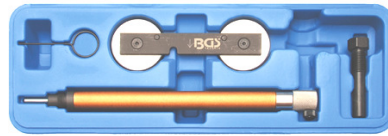

84 €

VW7 FSI & TFSI 1.4L & 1.6L Mot: AXU, BAG, BKG, BLF, BLG, BLN, BLP, BMY, BTS, BWK, CAV A, CAVB, CAVC, CAVD, CAVE, CAVF, CAVG, C AXA, CAXC, CDGA, CKMA, CMSA, CMSB, CNK A, CTHA, CTHB, CTHC, CTHD, CTHE, CTHF, CTH G, CTJB, CTJC