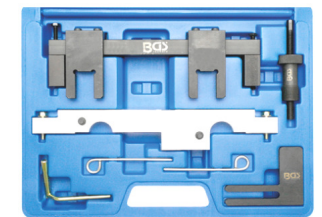

BMW9 N43 1,6/2,0L benz. Ess.
Mot. Code : N43 B16A/AA, B20A,
B20AA-B20AY-B20KO-B20UO **209 €**