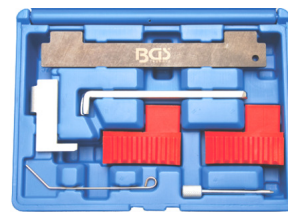

62 €

OPEL8 Opel 1.6 / 1.8L OEM: KM-6628-A, 6340, 6333, 6625, KM-6349 KM 6130 KM 911, Fiat Croma, Alfa Romeo 159. Mot 939A4.000 Motoren