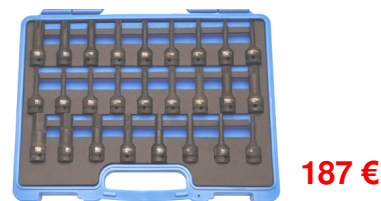

BGS5184 38-delig set - Jeu 38 pièces
1/4 TS10-TS20 / 1/2 RIBE 7x240-8x240
9x100-10x140 / 1/2 TX40-->TX70x140
1/2 IN7-10-11-13x140 + 14-->24 x55mm
XZN 9x100+10-12-14x140+16x55-16x100
XZN 18 - TX80x100 - TTX30x300-INB5x160
140 €

187 €