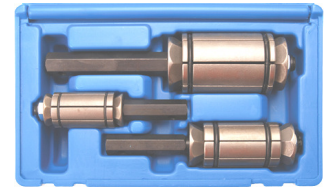

14 €

**BGS1140-27** Douille sonde Lambda sonde dop 1/2 27mm

11 €

**BGS1138** Lambda sonde dop 1/2 22mm Douille sonde lambda

22 €

**BGS1173** Lambda sonde dop 1/2 22mm - L = 150mm Douille sonde lambda

158 €

**BGS1149** Lambda sondes doppenset Jeu de douilles 17-19-20-21-22-27-28 30mm Master set