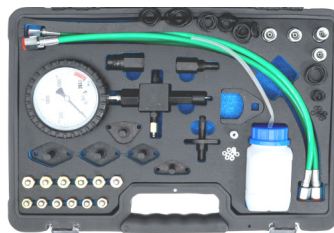

462 €

4606-WW Common rail tester max. 2000 bar. M12x1.5, M14x1.5, M12x1.25, M14x1.25