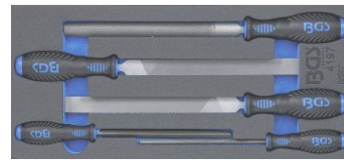

BGS4041 Foam modul 15 Pcs
Holpijpen-Emporte-
pièces 5 - 35mm
61 €