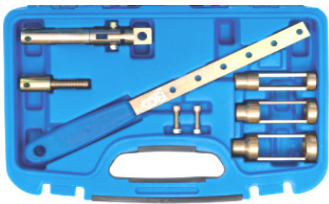

80 €

**BGS8255** Klepveerspanner voor de meeste motoren met enkele bovenliggende nokkenassen (SOHC) en dubbele bovenliggende nokkenassen (DOHC) / Jeu de lève-soupape. Moteurs avec un arbre à cames superposé (SOHC) ou deux arbres à cames superposés (DOHC)