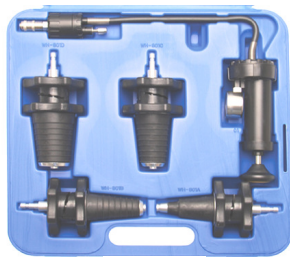

BGS8096 Koelsysteem tester
Testeur du circuit de refroidissement Ø 17,0-60mm 0-2,4 bar **242 €**