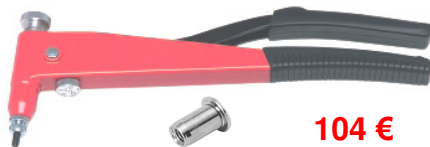

104 €

SACNX55 Blindklinkmoerentang - Pince à rivets
filetés Alu / Inox M3--> M6

Plastic rivets

38 €

BGS8463 Handniettang met 40 kunststof rivetten - Pince pour rivets plastiques