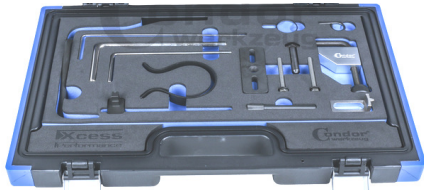

179 €

PSA5 MINI / PSA 1,6 Diesel W16D16-W16D16UO/9HZ/9HX/9HY-(DV6TED4) MINI / MINI Clubman, R55/R56/R57. Citroen C2/C3/C4/C5/Grand Picasso-Berlingo (MK3) Xsara Picasso - Peugeot 206cc /207 207cc/1007/307/308/308cc/3008/5008 / Partner MK3