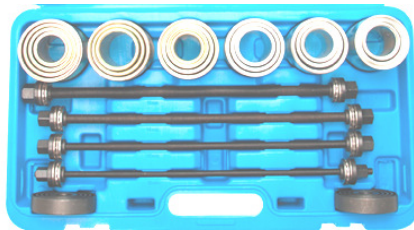

101 €
BGS67216 23 mm
91 €
BGS67213 30 mm
161 €
BGS67214 32 mm
171 €
BGS67215 39 mm
412 €
BGS67218 62 mm

273 €

BGS67302 Trek- en drukstukken set, voor het indrukken en uittrekken van silentlagers, hydrolagers, bussen, simmerringen, enz. / Extracteurs et presses universels pour silentblochs, roulements, etc...

26 delig/pcs. M10x1,5-M12x1,5
M14x1,5-M16x1,5 L = 450 mm
Ø: 44, 46, 48, 50, 52, 54, 56, 58,
60,62, 64, 66, 68, 70, 72, 74, 76,
78, 80, 82mm
Drukplaat/poussoir Ø 83x20 mm