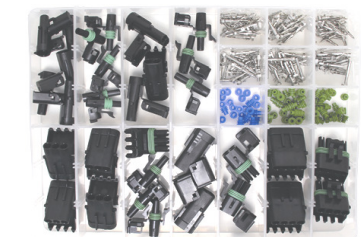

BGS9096 232 St./Pcs Type Delphi®
Conecteurs **waterproof**
connectors **111 €**