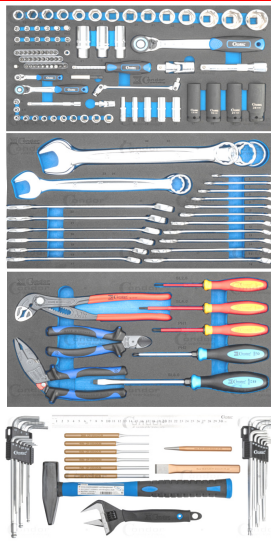

New

677 €

7726-P01 Valise / Koffer 149 pcs / delig. 6-32mm

New

367 €

BGS74000 Gereedschapskoffer / Coffre à outils 300 pcs / delig.

169 €

SP40019 Werkplaatstrolley Servante 3 plateaux. Max. 200 Kg. 870 x 475 x 848mm

449 €

SP40410 Heavy duty werkbank. Etabli 125 x 645 x 872mm. 2 laden / tiroirs. Max. 400 Kg

675 €

SP40400 Werkbank RVS/Rubber werkplank Max. 2 T. 2000 x 645 x 872mm. Etabli plan de travail Inox / caoutchouc, 3 tiroirs à clés. SP40400BK Zwart / Noir

449 €

SP40415 Werkbank Werkplank Laadcapaciteit 220 Kg. 1200 x 640 x 815mm. Opvangbak 5 L. Etabli plan de travail avec récupérateur de liquides. Cap.max. 220 Kg. SP40415BK Werkbank zwart / Etabli noir

1.599 €

Workshop serie L2040 x l465 x h946 mm 24 Laden / Tiroirs SP00436 Houten blad- Plan en bois / SP00436S RVS Blad

389 €

SP41170W Werkbank houten top-Établi plan en bois 1360x910x458mm SP41170S RVS Blad - Plan inox

486 €

1815 Plooibare werkbank. Etabli pliant. 820 x 1000 x 700mm - 34 Kg. Max 300 Kg

64 €

810L Gereedschapskoffer 5-delig, leeg. Coffre à outils 5 compartiments, vide 530 x 200 x 200mm. 5,2 Kg

800L idem 430x200x200 59,9 €

SP41130 Hoge kast 4 verstelbare legplanken - Armoire haute. H 200x60x46cm 525 € SP41132 XL 4 tablettes. 200x91,5x46cm 725 €