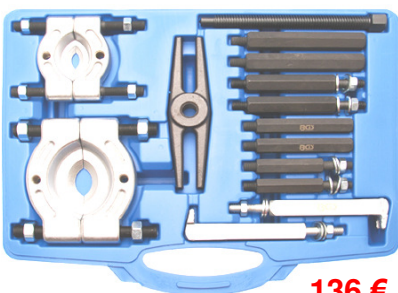

BGS7750 Lagertrekkerset 30-75mm
Extracteur de roulements.

136 €