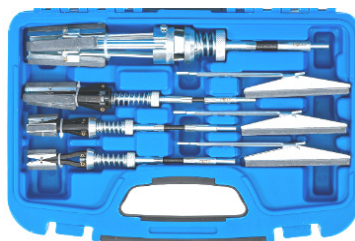

99 €

BGS74238 Set cylinderhoneapparate. Set de honeurs. Ø 20 --> 175mm