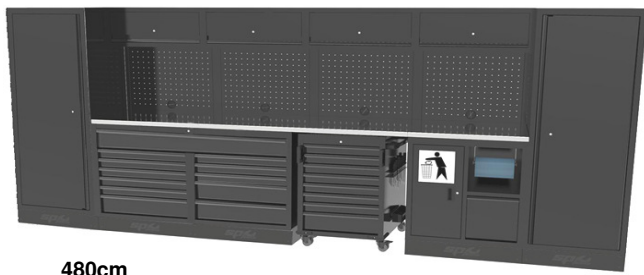

480cm

SPUSS212S RVS - Inox **7.499 €**
SPUSS212W Hout - Bois **7.050 €**