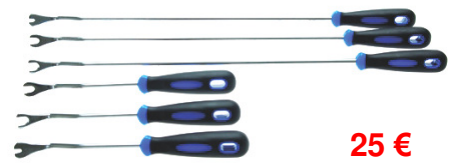

BGS8125 180 x
Doorgangringen
Passe-fils 6-28 **7 €**

25 €

BGS1326 Circlipsverwijderaars
Leviers à dégarnir pour clips 235 & 495mm

8 €

BGS3092 Circlipsverwijderaar
Levier à dégarnir pour clips 245mm

BGS3104 1 X Circlips verwijderaar
1 Levier à dégarnir pour clips 235mm 8 €