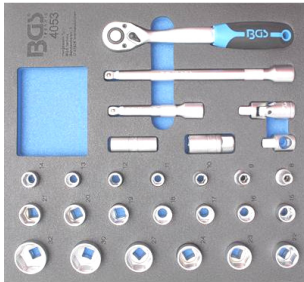

BGS4053 Foam modul 27 Pcs.
1/2 8 - 32mm

112 €