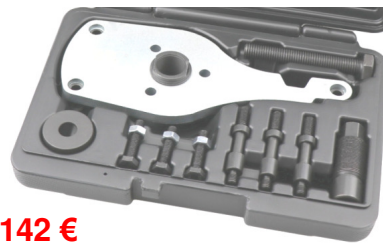

142 €

3575-WW Injectiepomp gereedschap. Outil pour montage et démontage de la pompe à injection Ford Transit & Custom & Tourneo ECOBlue TDCI

New

31 €

44823-WW Paar hefboomen om vastgelopen injectoren te verwijderen. Paire de leviers pour enlever les injecteurs.