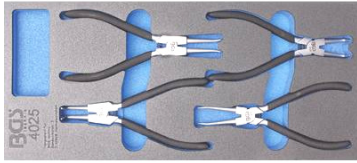

**BGS4079** Foam modul 11 Pcs.  
T6 --> T40  
**59 €**

**BGS4014** Foam modul 23 Pcs.  
Plat-PH / T6-->T40  
**161 €**

**BGS4025** Foam modul 4 Pcs.  
Circclips tangen - Pincen  
circclips 180mm  
**80 €**