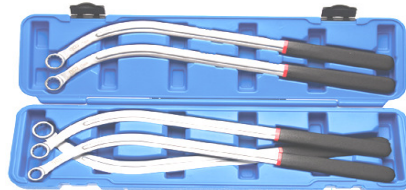

1060-WW Gebogen lange sleutels voor poeliebouten Clés coudées longues pour boulons de poulies 13,15,16,17,19 mm **82 €**