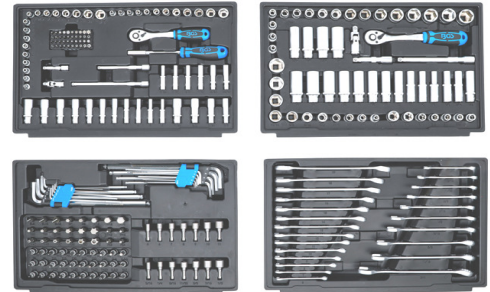

**1200-RM18** Antislip tapijt. Tapis anti-dérapant 2m x 475mm

34 €

New

677 €

7726-P01 Valise / Koffer 149 pcs / delig. 6-32mm

New

367 €

BGS74000 Gereedschapskoffer / Coffre à outils 300 pcs / delig.