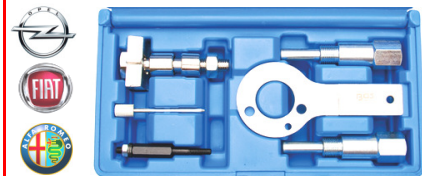

47 €

**OPEL2** 1.3 CDTi Afstelset / Kit de calage Z13DT, Z13DTH, Z13DTJ

104 €

**OPEL13** Opel 1.0 / 1.4L. LE1/B10XFL, XFT, XHL, LV7/B14XE, LE2/B14XHL, B14XHT

111 €

**OPEL6** Opel 1.6 CDTi ecoFLEX. LVL/B16DTN, LVMB16DTC, LWQ/B16DTE, LVL/B16, LVL/B16DTJ