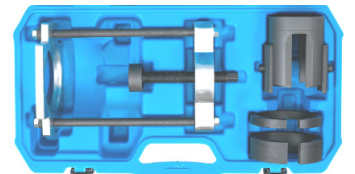

91 €

**BGS8542** Hakensleutelset 35 - 120mm Jeu de clés à ergots

57 €

**BGS66110** Tangenset voor circlipsen zonder oren - Set de pincen pour circlips sans oreilles

66 €

**BGS8846** Wiel draagarm bussentrekker Extracteur de rotules de bras oscillant Achter/Arrière Ford Fiesta IV / Ka > 1996