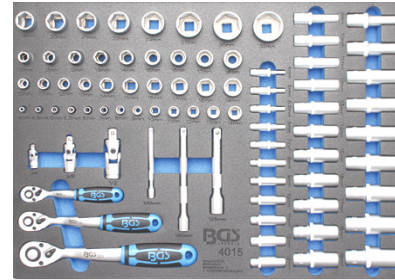

258 €

**BGS4054** Foam modul 41 Pcs.  
1/4 4-14mm / T10-T40 / PH  
PZ - Plat. / Inbus / Allen

66 €

**BGS4052** Foam modul 26 Pcs.  
3/8 6-24mm

64 €

**BGS4015** Foam modul  
80 Pcs. 1/2+3/8+1/4  
4 --> 32mm