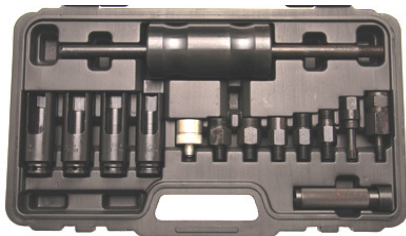

BGS67307 Verstuiwerstrekker extracteur
d'injecteurs Adapter (Binnen-Intérieur):
M14xM14-M17xM14-M25xM14 -M27x M14
Adapter (Buiten-extérieur):M27&M20xM14
Doppen-douilles 25 - 27 - 29 - 30 mm
Semi-pro

140 €