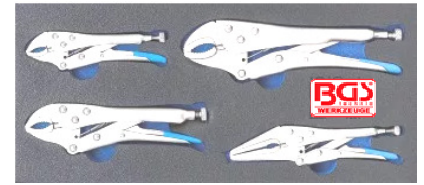

BGS4040 Set 4 griptangen-pincés grip 125-
150-180-250mm **40 €**