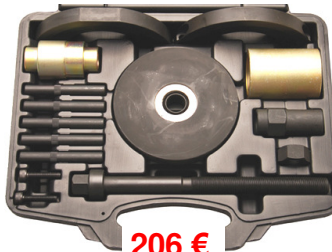

206 €

**BGS8709** Lagers trekkerset Extracteur de roulements 90mm A4 / S4 Quattro Avant - A6 / S6 Quattro Avant - A8/S8 Quattro Avant, R8

209 €

**BGS8776** Draagarmrubber Silentbloc trekkerset. Extracteur de silentblocs de bras oscillant BMW- E36, E46, E85