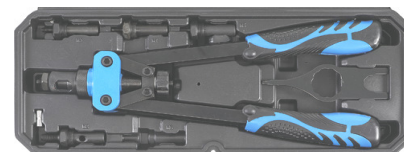

59 €

BGS404 Blindklinkmoerentang
Pince à rivets filetés Alu / Inox
M3-4-5-6-8