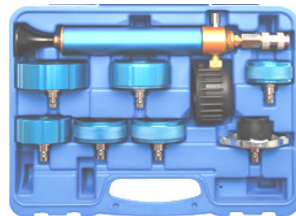

4977-WW Spoel en reiniging set voor koelsysteem. Set de rinçage et nettoyage du circuit de refroidissement **382 €**