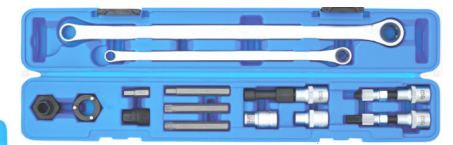

**BGS1312** Gebogen sleutels voor poeliebouten Clés coudées pour boulons de poulies 12-->19mm & E10, E12, E14, E16. **103 €**

**BGS6657** Alternator vrijloop poelieset Jeu pour poulies d'alternateurs **115 €**