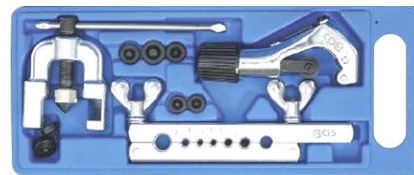

69 €

BGS70221 Kraagapparaat + buizensnijder. Presse à collets & coupe-tubes **Ø 1/4-1/2-4,75-5-6-8-10mm**