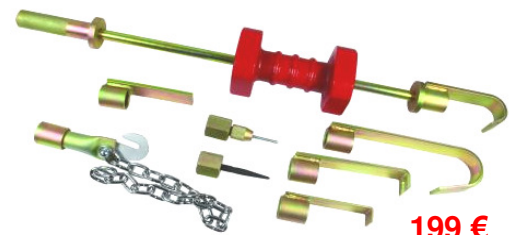

22 €

19 €

**BGS9583** Vervangpads in Alu.  
Pads de rechange Alu

79 €

**BGS874**  
inclus.

20 €

**BGS865-7** Uitdeuk handvat voor pads  
Poignée de débosselage

**BGS865-6** Uitdeuk trekhamer voor pads  
Marteau à inertie de débosselage

**BGS1674** Uitdeukset  
Kit de débosselage

87 €

**OC0403** Zwarte lijm. Colle  
noire. 10 st. / Pcs.

18 €

3 €

**BGS8684** Richt konus. Pointeau à débosser

**BGS1670** Uitdeukset  
Kit de débosselage

46 €

114 €

**BGS1672** Carrossierset / Set de  
carrossier - Manches Hickory stelen

199 €

**OC2211** Versterkte uitdeukset  
Kit de débosselage renforcé

**BGS1672-1**

16 €

**BGS1672-4**

15 €