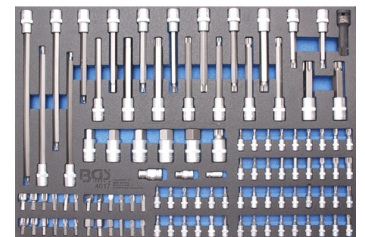

BGS4017 FOAM MODUL 104 ST.
PCS. 1/4 - 1/2 TX & TTX T8 -->
T70 / IN 5 --> 24 / XZN 8 --> 18 / Plat
- PH - PZ - Ribe 9-10. Bitshouders -
Porte-bits 1/4-3/8-1/2

225 €