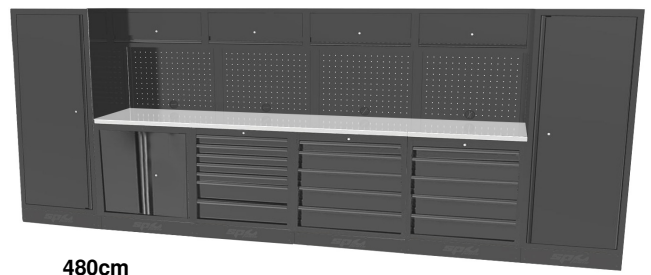

480cm

SPUSS213S RVS - Inox **7.199 €**
SPUSS213W Hout - Bois **6.850 €**