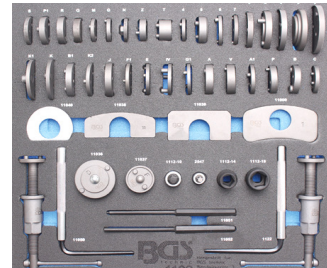

BGS4096 Foam modul 6 Pcs.
Snijgereedschap
Outils coupants
44 €