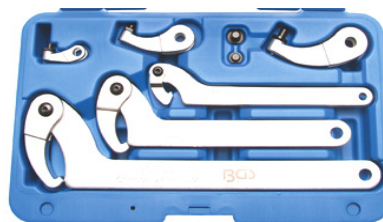

91 €

**BGS8542** Hakensleutelset 35 - 120mm Jeu de clés à ergots

57 €

**BGS66110** Tangenset voor circlipsen zonder oren - Set de pincen pour circlips sans oreilles

66 €

**BGS8846** Wiel draagarm bussentrekker Extracteur de rotules de bras oscillant Achter/Arrière Ford Fiesta IV / Ka > 1996