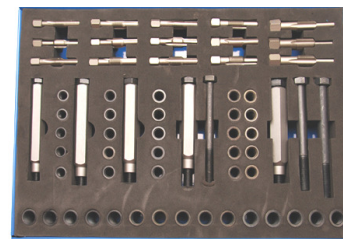

BGS8653 Master set
Gloeibougiedraad herstelling
Réparation de filets de bougies de préchauffage M8x1.0 - M9x1.0 M10x1.0 M10x1.25 - M12x1.25 199 €