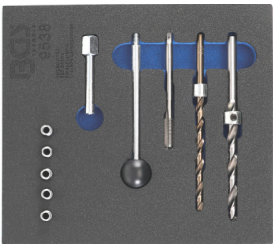

98 €

3383P Verstuiwerstrekker - Extracteur d'injecteurs Piezo injectors In VAG 1.2, 1.4, 1.6 und 2.0 L TDI Common-Rail. T101333-T10415-T10402.

145 €

BGS9874 Verstuiwerstrekker - Extracteur d'injecteurs Volvo 1,6 T4 - Ford 1,0-1,5 Ecoboost 2,3-2,7-3L. OEM 310-206 / 9997410