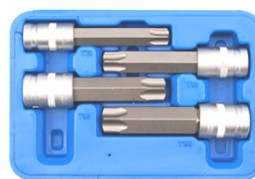

BGS5099 Set inbusdoppen 4-19mm **20 €**
BGS5098 Jeu de douilles TX8 - TX60 **20 €**

BGS5103 TX doppen 1/2
Douilles TX 70-80-90-100
31 €