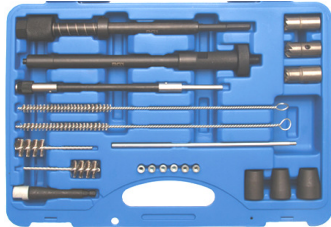

150 €

BGS8723 Reinigingset voor injecteurs zittingen/schachten Kit de nettoyage pour sièges et puits d'injecteurs