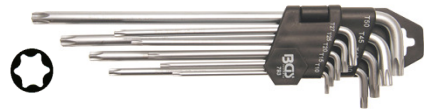

BGS790 Stel 9 inbus sleutels 1,5-10mm Jeu de 9 clés Allen **11 €**