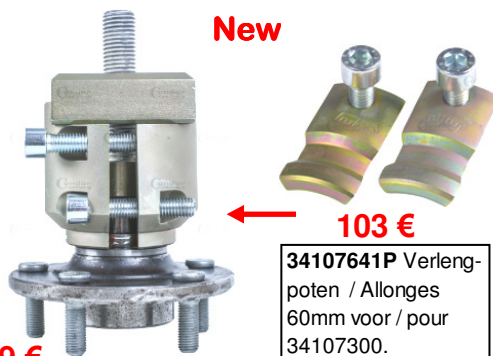

103 €

34107641P Verleng-
poten / Allonges
60mm voor / pour
34107300.

New