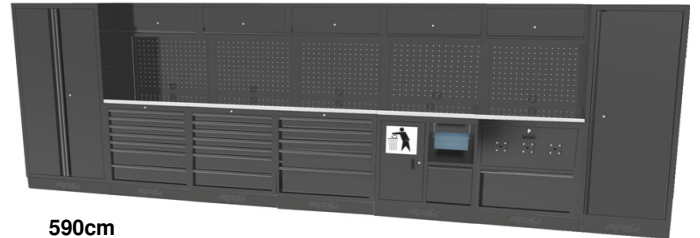

590cm

SPUSS215S RVS - Inox **8.899 €**
SPUSS215W Hout - Bois **8.399 €**