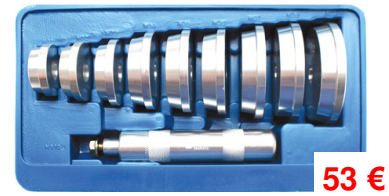

BGS9002 Doorslagen voor perslucht hakhamer. Chasse-goupilles pour marteau burineur Alu-CU-Nylon-Steel Queue / schacht Ø 10 mm

53 €

BGS1522 Dichtringen en lagers plaatser
Outil pour placer bourrages et roulements
40-44-50-59-63-65-72-76-81 mm