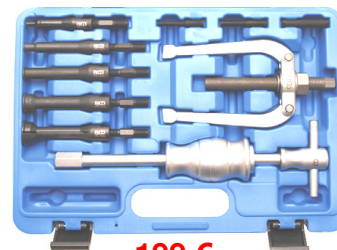

**NORMAL QUALITY BGS**

BGS93-6	120 x 100 mm	58 €
BGS93-7	150 x 200 mm	129 €

**3314-WW** Trekker Ø 26 - 102mm.  
Extracteur. 2-3 armen / bras

**93 €**

**HOBBY QUALITY**

BGS7723	75 x 80 mm	13 €
BGS7724	100 x 110 mm	20 €
BGS7726	150 X 160 mm	29 €
BGS7728	200 X 210 mm	45 €