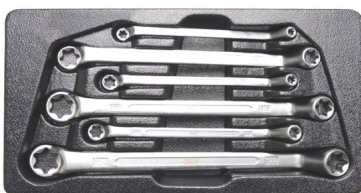

OS5399 Pijpsleutelset - Jeu de clés pipes 8-9-10-11-12-13-14-15-16-17-18-19 **73 €**