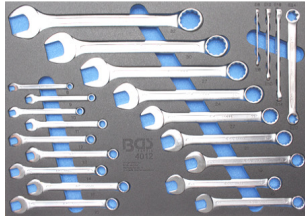

**BGS4083** Foam modul 4 Pcs.  
Ringsteeksl. - Clés mixtes  
24-27-30-32mm

48 €

**BGS4084** Foam modul 8 Pcs.  
Ringsleutels - Clés coudées  
6x7 --> 20x22mm

35 €

**BGS4081** Foam modul 8 Pcs.  
Steeksleutels - Clés plates  
6x7 --> 20x22mm

**BGS4012** Foam modul 22 Pcs.  
Ringsteek+TXE / Mixtes + TXE  
8 - 32 mm / E6xE8 - E20xE24

158 €

**BGS4016** Foam 26 Pcs.  
Steek+ring+ratsleutels  
Plates+coudées+cliquet  
8 - 22 mm + ratchet 10 à  
19mm