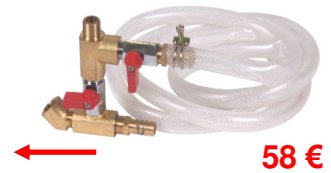

14 €

**BPW5** Ontvetterborstel met slang.  
Brosse de nettoyage avec tuyau.

293 €

**BGS8989** Zandstraalketel - Cuve de sablage 63 L - 25 Kg

58 €

**VSK1SBK** Adapter voor zandstraalketel voor Soda .  
Adaptateur pour Soda