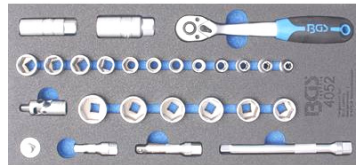

BGS4052 Foam modul 26 Pcs.
3/8 6-24mm

64 €