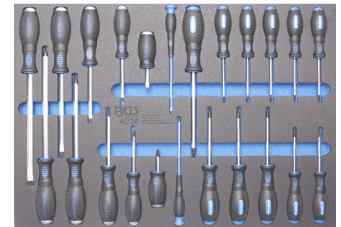

**BGS4079** Foam modul 11 Pcs.  
T6 --> T40  
**59 €**

**BGS4014** Foam modul 23 Pcs.  
Plat-PH / T6-->T40  
**161 €**

**BGS4025** Foam modul 4 Pcs.  
Circclips tangen - Pincen  
circclips 180mm  
**80 €**