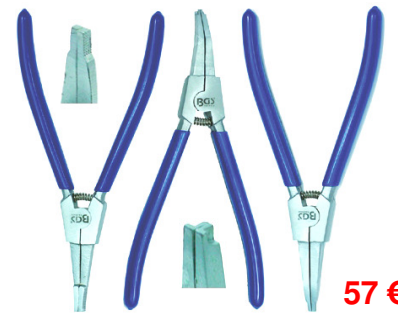

91 €

**BGS8542** Hakensleutelset 35 - 120mm Jeu de clés à ergots

57 €

**BGS66110** Tangenset voor circlipsen zonder oren - Set de pincen pour circlips sans oreilles

66 €

**BGS8846** Wiel draagarm bussentrekker Extracteur de rotules de bras oscillant Achter/Arrière Ford Fiesta IV / Ka > 1996