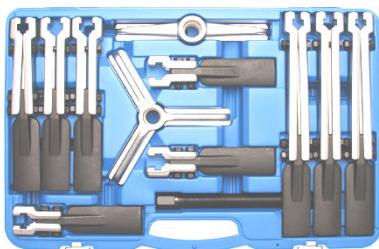

BGS7760 Trekkerset fijne bekken 2-3 armen --> Ø 135mm
Jeu d'extracteurs becs fins 2-3 bras H = 105-210 & 265 mm

199 €