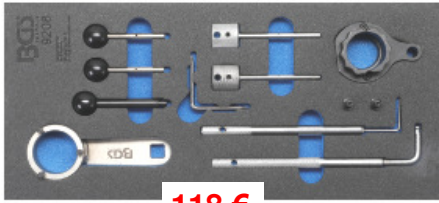

118 €

VW1 Afstelset / Kit de calage VAG 1.4, 1.6 & 2.0 L TDI Common-Rail 2013 > MOT. CFCA, CKFB, CKFC, CLHA, CLHB, CNHA, CNHC, CRBC, CRBD, CRFA, CRKA, CRKB, CRLB, CRLC, CRMB, CRUA, CRVA, CRVC, CSUA... T1006 0A-3359-10264-10265-10051- 10490-10492