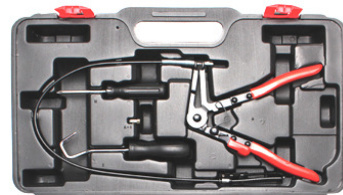

83 €

BGS421 Set met 6 spanklemtangen
Set de 6 pinces à colliers Semi-pro

35 €

10991220 Oorklemtang. Pince pour colliers à oreilles