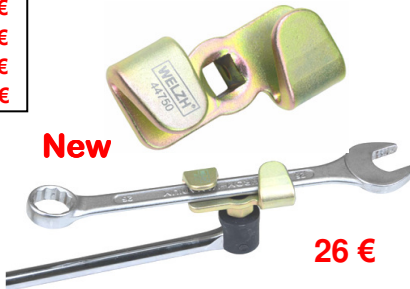

**XXL**

**BGS32400 6 Ringsteek.**  
Clés mixtes **XXL 34-36-38-41-46-50mm**

**159 €**

**BGS6542 Clés mixtes raccagnac**  
Ratel ringsteeksleutels **8-32mm 188 €**

**7451-WW Verlangstuk voor sleutels**  
Rallonge pour clés --> 21mm **38 €**  
L = 385mm  
**7450-WW XL 21mm --> 57 €**  
L = 610mm  
**7449-WW Mini --> 33 €**  
L = 610mm