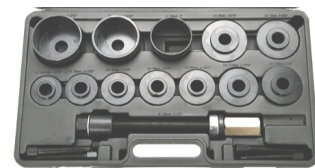

99 €

BGS67310 Universele wiellagers persset
Jeu universel de montage et démontage
de roulements de roues ø 55.5 - 84 mm