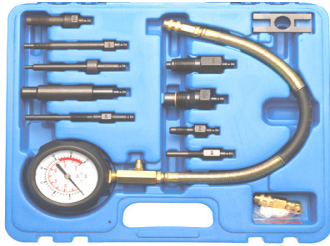

BGS8008 Compressiemeter diesel Compressiomètre **122 €**

New

198 €