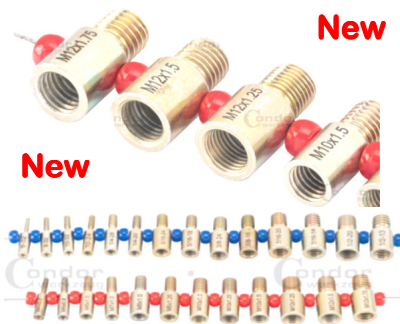

R846054 24T-D / " **€ 27- /5 st. pc**

**1900-WW** Stel tappen en snijkussen  
110-delig / pcs. **M2-M18**  
Jeu de tarauds et filières **139 €**

**New**  
Snel draadkaliber binnen en buiten.  
Jauge rapide intérieure/extérieure  
**5684P** M4-M5-M6-M7-M8x1,0-M8x1,25-  
M10x1,0-M10x1,25-M10x1,5-M12x1,25-  
M12x1,5-M12x1,75 **17 €**  
**5685P** Metric & duim / pouces UNF &  
UNC --> 1/2" & M4-M12 **29 €**