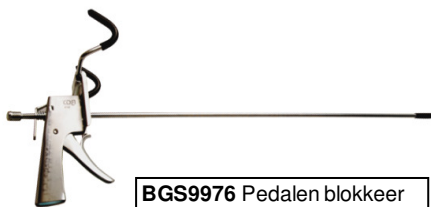

72 €

BGS9976 Pedalen blokkeer klem - Canne cale-pédales