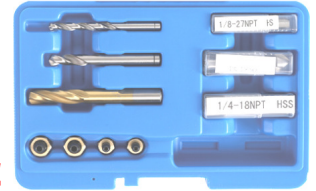

**VOL04022** **M12 x 1,50** 41 €

131 €

**BGS9346** Remnippels draadherstellingset. Kit de réparation de filets de nipples de freins. **1/4" & 1/8" NPT**

169 €

**3199-WW** Hydraulische draagbare felsapparaat. Presse à collets doubles portable. **3/16" - 4,75 - 5 & 6 mm** vis hydraulique.