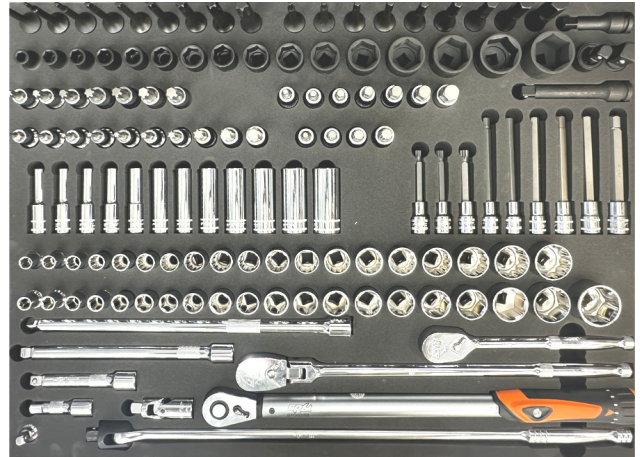

**SP0112US** Gereedschapswagen 9 laden - Servante 9 tiroirs  
H 1066wx860dx620h

**640 Delig - Outils**

48 €

**BGS4082** Foam modul 12 Pcs.  
Ringsteeksl. - Clés mixtes 6-7  
8-9-10-11-12-13-14-17-19-22

56 €