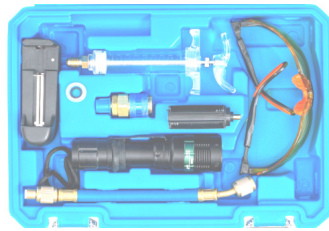

BGS8523 Airco UV lekzoeklamp
oplaadbaar met brillen. Lampe UV
rechargeable pour la détection de
fuites Airco avec lunettes.

74 €