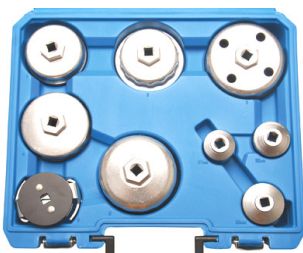

63 €

**3949-WW** Filtertang voor sterk vastgedraaide filters - Pince à filtres ultra serrés 30-300mm L = 58cm

65-105 17 €

110-155 16 €

**BGS8537** Filtersleutel 65mm - 105mm  
**BGS8536** Clé à filtres 110 - 155mm