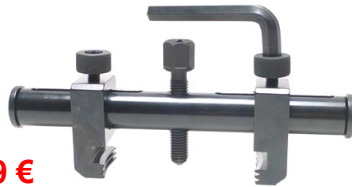

49 €

BGS7779 Universele riemschijftrekker. Extracteur de poulies crantées