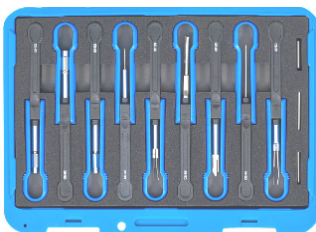

113 €

BGS60100 Stekkertrekset 11 delig 11 pcs. Déconnecteurs de fiches VW-BMW-MERCEDES-OPEL,...