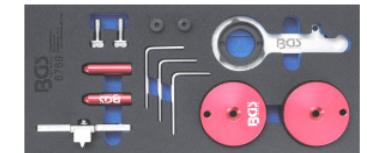

267 €

FORD9 Ford 2.0TDCi EcoBlue. Mot. Code YLFS, YLF6, YMFS, YMF6, YNFS, YNF6, YLR6, YMR6, YNR6, YMR6, YNR6