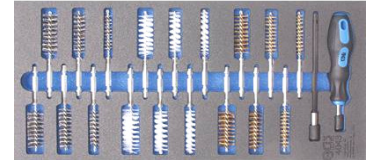

BGS4031 Foam modul 7 Pcs.
Meetgereedschap.
Outils de mesures
91 €