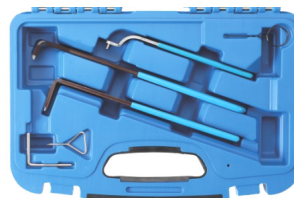

BGS8241 Spanrolsleutels en pins. Kit tendeurs de courroie et blocage de poulie OEM T10020,V159 T40011 T03006-T10060A **56 €**