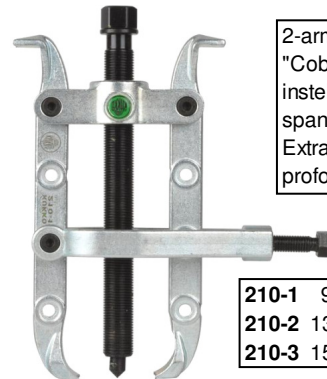

2-armige trekker
"Cobra" met
instelbare
spandiepte.
Extracteur à
profondeur réglable

210-1	95 / 170	319 €
210-2	135 / 270	398 €
210-3	150 / 325	457 €