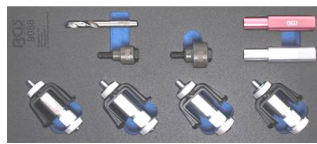

173 €

BGS9088 Set om de parking  
sensors in bumpers te monteren.  
Set de montage de capteurs de  
parking dans les pare-chocs Ø  
18.2 & 26.0 mm

105 €

OC0710 Magnetische houder met 10 tangen om  
parkeersensors te verven. Support magnétique  
avec pinces pour peinture des capteurs