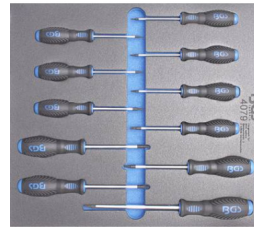

141 €

**BGS4010** Foam modul 18 Pcs.  
TX 10 - 50 / IN Allen 2 - 10mm

150 €

**BGS4196** Ratel ringsteek - Clés  
mixtes à cliquet 8-19mm

101 €

**BGS4078** Foam modul 6 Pcs.  
T15 --> T40  
**35 €**

**BGS4055** Foam modul 8 Pcs.  
Plat - PH 1 --> 4  
**80 €**