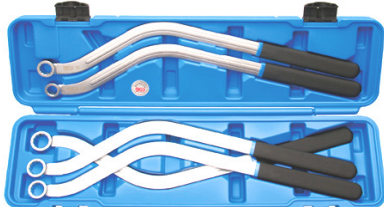

BGS1314 Gebogen lange sleutels voor poeliebouten Clés coudées longues pour boulons de poulies 13,15,16,17,19 mm **118 €**