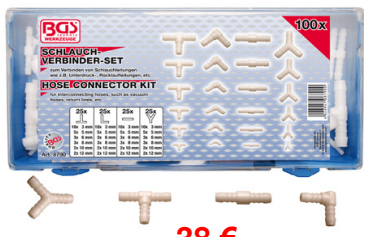

**BGS80757** 50 St./Pcs  
Connectors  
0,5 --> 2,5 mm² **8 €**

**BGS8138** 28 x  
Krokodilklemmen  
Pincés crocodiles **8 €**

**BGS9401** Krokodilklemmen met  
oproller 15m  
Pincés crocodiles avec dérouleur **25 €**