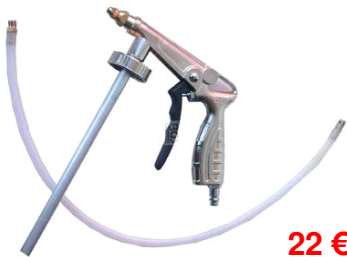

OC1025 2K Pistol - Pistolet
bi-composant 50ml

22 €