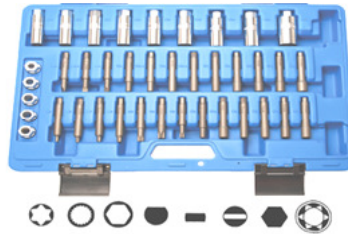

**76 €**

**BGS8700** Wielmucht gereedschap.  
Réglage du carrossage.

**185 €**

**BGS2086** Universele set voor demontage  
schokdempers. Jeu universel pour écrous  
d'amortisseurs

**New**

**62 €**

**3894-WW** Uitlijngereedschap stuurwiel. Niveau pour volant