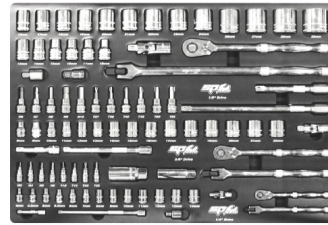

GRATIS Bij aankoop van /  
À l'achat de 1 x PACK214

411 outils - delig  
1.965 €

PACK411 Gereedschapswagen XL 10 laden  
Servante XL 10 tiroirs. 1066 x 458 x 1077mm

387 PCS

2.699 €

Gereedschapswagen 9 laden - Servante 9 tiroirs - SP00328C Black/Red - SP00327C Black/Blue - SP00329C Black/Black 745 x 480 x 1030 h