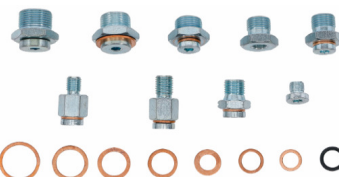

VOL19127 M17 X 1,5 50 €

VOL19128 M20 X 1,5 50 €

VOL19129 M24 X 1,5 50 €

87 €

BGS8118 Koperen dichtingen en doppen / Bouchons et joints en cuivre 534 st. / pcs. 5x10-12-13-14-15 / 3x 16-18-20 mm 50x6-8-10-12-13-14-15-16-18-20mm