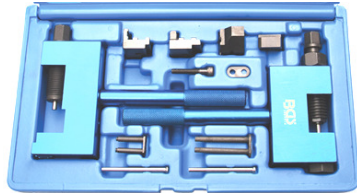

**MB4** Blokkeerstift voor dieselpomp Calage pompe à mazout Mercedes 200D / TD, 250D / TD, 300D / TDD/TD

**260 €**

**MB1** Distributieketting herstellingsset Kit de réparation de chaîne de distribution

**302 €**