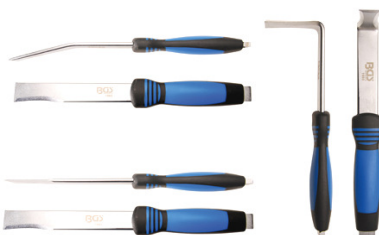

BGS1690 Carrosserie beitelset
Set burins carrosserie 48 €