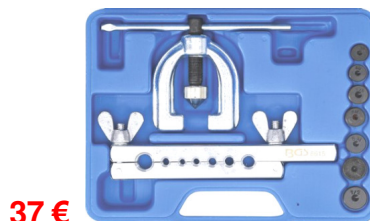

**VOL04022** **M12 x 1,50** 41 €

131 €

**BGS9346** Remnippels draadherstellingset. Kit de réparation de filets de nipples de freins. **1/4" & 1/8" NPT**

169 €

**3199-WW** Hydraulische draagbare felsapparaat. Presse à collets doubles portable. **3/16" - 4,75 - 5 & 6 mm** vis hydraulique.