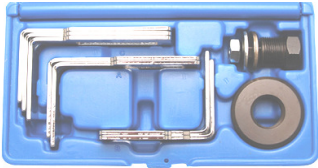

45 €

BGS9063 Voor tank sensor 87--170mm Outil pour jauge de carburant

43 €

BGS9376 Verstelbare gereedschap voor tank sensor & pomp unit. 1/2, 80-->199mm Outil réglable pour jauge de carburant et pompe

22 €

BGS1001 Sleutel voor Brandstoffilter & inspectieluik van de tank OPEL Clé pour filtre à carburant et trappe de réservoir

67 €

BGS8355 Om de borgring op de brandstof tank te verwijderen. Pour bagues de puits de jauge 75-160mm, 80-122mm & 110-170mm

New

8,4 €

4230-WW Trechterset diesel & benzine. Set d'entonnoirs essence & diesel

178 €

702-WW Herstelset voor plastic buizen en connectoren geschikt voor brandstof- en vacuümpijpleidingen en brandstofdampopvangsystemen (EVAP). Set de réparation de conduites et de raccords en matière plastique. Utilisable sur les conduites de carburant et de vide et systèmes de rétention de vapeur de carburant (EVAP)

BGS8819 Diesel ontluchter Ford, PSA Opel, Fiat, Renault, Mercedes Amorçage/purge diesel 289 €

25 €

BGS4063 Doorvoerpomp diesel. Pompe d'amorçage diesel 20DTL,X20DTH,X22DTH

58 €

701-WW Brandstof Slang Clip Losmaak tool. Outil pour connecteurs carburant VAG

22 €

BGS3990P Doorvoerpomp Pompe d'amorçage diesel

34 €

BGS8066-2 Set adapters voor vulling van dieselpompen. Adaptateurs pour amorçage ou vidanger le système d'injection. gebruiken met / à utiliser avec BGS 8080, 8066, 3157, 3155,...

89 €

OM9398 Pince raccords tuyaux de carburant Brandstofleiding tang

23 €

19 €

BGS8260 Pince raccords tuyaux de carburant Brandstofleidingtang VAG,Fiat,GM,Opel, Mercedes

15 €

BGS8314 Brandstofleidingtang Pince pour tuyaux de carburant VW, Fiat, Opel etc.

BGS8012 Brandstofleidingtang Pince pour tuyaux de carburant Fiat, Ford, Opel, Peugeot, Renault, Citroen, VW

19 €