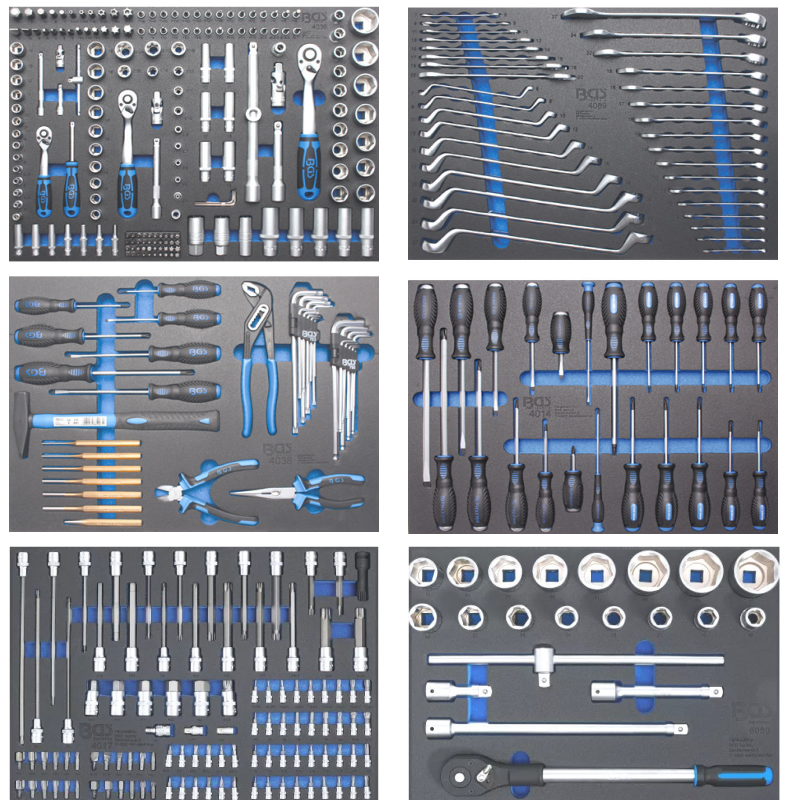

GRATIS Bij aankoop van /  
À l'achat de 1 x PACK214

411 outils - delig  
1.965 €

PACK411 Gereedschapswagen XL 10 laden  
Servante XL 10 tiroirs. 1066 x 458 x 1077mm

387 PCS

2.699 €

Gereedschapswagen 9 laden - Servante 9 tiroirs - SP00328C Black/Red - SP00327C Black/Blue - SP00329C Black/Black 745 x 480 x 1030 h