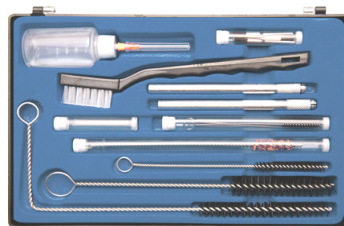

23 €

LE5428 Nylon borstels voor verfpistool. Set de nettoyage pour pistolet de peinture. Ø 6-10-15mm