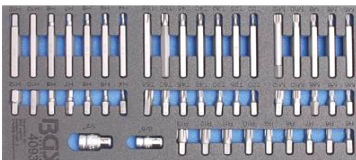

BGS4093 Foam modul 49 Pcs.
IN 4 --> 12mm / T20 --> T55
XZN M5 --> M12
Ribe M5 --> M13

67 €