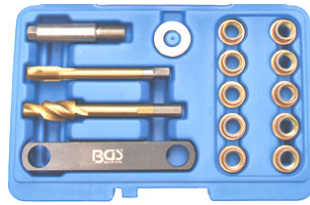

153 €

BGS8408 VAG Herstellingsset voor remklauwen. Kit de réparation filets d' étriers **M12x1,5**