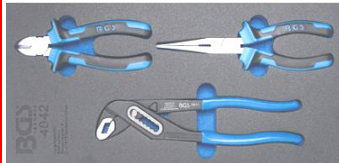

**BGS4040** Foam modul 4 Pcs.  
Griptangen - Pincen  
125-150-180-250mm  
**40 €**

**BGS4011** Foam modul  
17 Pcs. Pincen VDE  
tangen - marteau 500g  
hamer  
**240 €**

**BGS4042** Foam modul 3 Pcs.  
Tangen - Pincen  
**41 €**