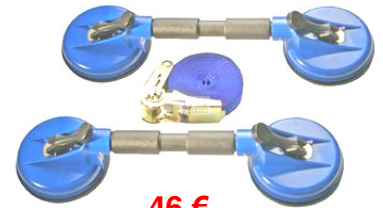

4-Kant Carré

38 €

**BGS8006** Ruit snijdraad Fil pare-brise 50m

23 €

**BGS7993** Sterke zuignap Alu Ventouse forte 80 Kg Ø 115 mm

46 €

**BGS7997** Zuignapset + gordel Ventouses & sangle

95 €