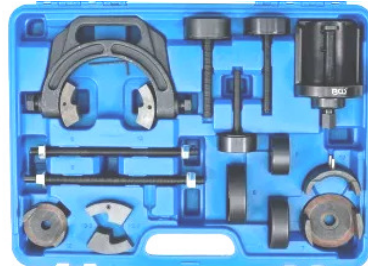

293 €

54 €

25 €

5541P Dop 3/4 voor achteras Mercedes Sprinter / VW LT Douille essieux arrière Ø 61/70mm

5544P Extra lange dop 27mm. Douille extra longue 1/2 VW T4 Ecrous d'essieux - wielnaafmoeren