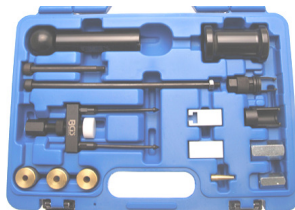

9 Kg

177 €

BGS7772-2 Extra strong M20x1,5 Slaghamer / Arrache à inertie

M18x1,5

BGS7777-3 Adapter 16mm
Citroën C5/Jumpy-Xsara -Fiat
Ducato-Peugeot 206-307-406
Boxer 2-2,2-2,3HDI **36 €**

61 €

M20x1,5

BGS7771 Injekteur trekker
Extracteur d'injecteurs M14x1,0
M17x1-M20x1-M25x1-M27x1,0

140 €

BGS9308 Luchthamer trekker. Extracteur
pour marteau burineur M18x1,5
(Sans le burineur / zonder luchthamer)

58 €

3319P Adapter 26mm Opel
(Denso) Z19DT-DTH
DTL-A20 + Fiat 1.9 JTD

29 €

BGS3300/271
M27X1,00 Binnen /
intérieur Mercedes-Fiat-
Citroën-Peugeot

BGS7777 Injekteur trekker
Extracteur d'injecteurs met/avec:
BGS7771+7777-1/2/3

188 €

84 €

3673-WW Trekker-Extracteur
d'injecteurs Ford Transit > 2014

BGS8244 Trekker-Extracteur
d'injecteurs Mercedes CDI 611
612, 613 /HDI **93 €**

BGS62635 Verstuiwerstrekker.
Extracteur d'injecteurs
Mercedes CDI Siemens &
Bosch **96 €**

BGS8309 Interne naald
trekker / Extracteur de
pointeaux d'injecteurs

34 €

44 €

BGS62630 Injekteur dichtings-
trekker. Extracteur de joints
d'injecteurs

36171P Nijlon Injekteur
dichtings-trekker en montage.
Extracteur et pose de joints
nylon d'injecteurs BMW
OEM 130191, 130192,
130193, 130194, 130195,
130281, 130282, 130283

BGS67307 Verstuiwerstrekker extracteur
d'injecteurs Adapter (Binnen-Intérieur):
M14xM14-M17xM14-M25xM14 -M27x M14
Adapter (Buiten-extérieur):M27&M20xM14
Doppen-douilles 25 - 27 - 29 - 30 mm
Semi-pro

140 €

BGS62005 Verstuiwerstrekker - Extracteur
d'injecteurs CDI OM611,OM612,OM613 **137 €**

42 €

BGS70016 Benzineinjector-extractor. Gebruik met
schuifstang of schuifhamer M8 (niet inbegrepen).
Extracteur d'injecteurs Mercedes essence
133/152/157/270/274/276/278

245 €