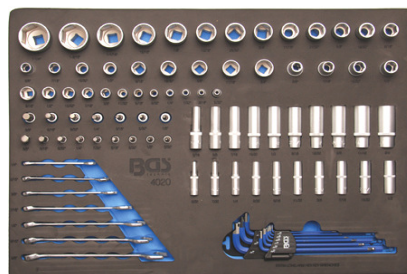

177 €

BGS2181 Doorstekende dopenset. Coffret de douilles  
et cliquet traversants. Gear Lock 4,5 --> 25 mm.

BGS1210 1" 15 st./Pcs.

36-80MM 532 €

**DUIJSE MATEN / POUCES / AF / 1/4 - 5/16 - 3/8 - 7/16 - 1/2 - 9/16 ...**