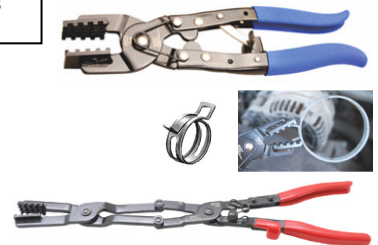

36 €

**BGS8600** Slangklemtang - Pince pour colliers auto-serrants

CLIC  
29 €

**BGS499** Slangklemtang draaibare bekken / Pince pour colliers becs pivotants 360°

89 €

**BGS8752** Verstelbare tang CLIC & CLIC-R slangklemmen.  
Pince à tête réversible colliers

33 €

**BGS8805** Slangklemmen gereedschap. 3/8 0-40 mm. Outil pour colliers

19 €

**BGS9592** Slangklemgereedschap. Outil pour colliers Henn

16 €

**7019-WW** Clic slangklemtang  
Pince colliers Clic

Slangklemtang - Pince pour colliers auto-serrants