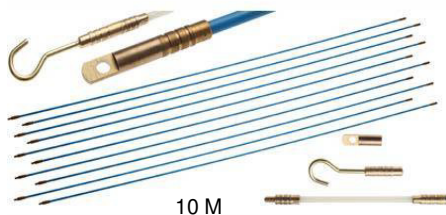

21 €

BGS1989 Set de passe-câbles. Trekkabel
set voor het doortrekken van draden, enz...