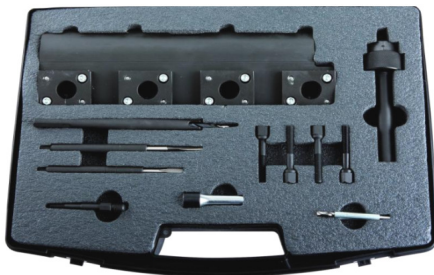

BGS8297 Trek-en herstellingsset voor gloeibougies / Kit d'extraction et réparation pour bougies de préchauffage M8x1,0, M10x1,0 & 6,3 (1/4)-28UNF

208 €

BGS8722 Quick Trek-en herstelling set voor gloeibougies / Kit d'extraction et réparation rapide pour bougies de préchauffage M10x1 VAG V6 TDI 2.5l / 2.7l / 3.0l

451 €

BGS9565 Trek- herstellingen reinigungsset voor gloeibougies / Kit d'extraction, de réparation et de nettoyage pour bougies de préchauffage M8x1,0, M10x1,0

172 €

BGS8657 Trek-en herstellingsset voor gloeibougies / Kit d'extraction et réparation pour bougies de préchauffage FIAT M9x1,0

255 €

BGS8698 Trekker voor gloeibougie spitsen / Kit d'extraction crayon de bougies de préchauffage M8 x 1,0 M10 x 1,0 - M10 x 1,25

117 €

BGS65601 Demontage gloeibougies. Démontage bougies de préchauffage Mercedes CDI 611-612-613

54 €

8820P Impact slagmoersleutel voor gloeibougies Clé à choc impact pour bougies de préchauffage

198 €

BGS9094 Bobinetrekker Extracteur de bobines. VAG 1.2 / 1.4 / 1.8 / 2.0 FSI / TFSI engines, VW Golf, Audi A3, Seat Leon, Skoda Octavia OEM T10530

47 €

BGS65630 Gloeibougie trekkerset / Extracteur de bougies de préchauffage Mercedes CDI

56 €

BGS5290 Elektroden trekkerset Extracteur d'électrodes 2,6-3,2-3,5-4,5-6,5-8,25 mm

43 €

BGS68340 Bobinetrekkers Extracteurs de bobines VAG

43 €

BGS9073 Bobinetrekker Extracteur de bobines VAG 1.2 - 1.4 - 2.0 FSI

21 €