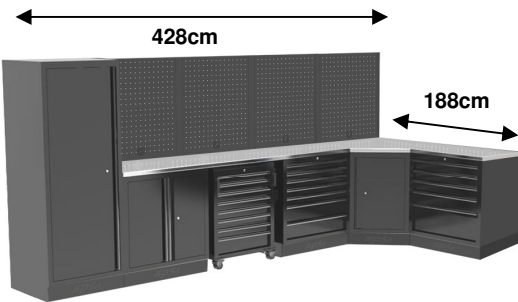

428cm

188cm

SPUSS216S RVS - Inox **7.150 €**
SPUSS216W Hout - Bois **6.650 €**