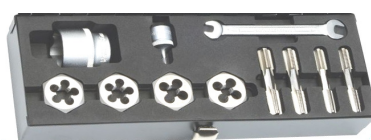

220 € VIDEO

VOL48647 Wielmoer schroefdraad reparatie set.
Réparation de filets de goujons de roues
M12x1,25-12x1,5-14x1,25-14x1,5