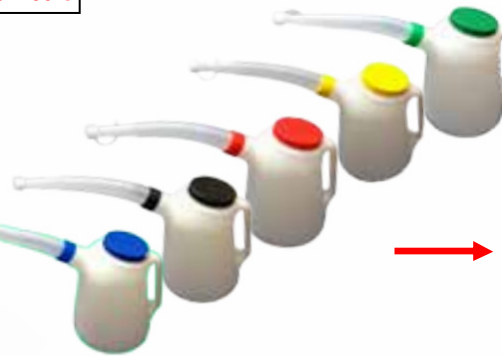

3 LITERS / LITRES

Groen / vert	MA7223GR	12 €
Geel / jaune	MA7223GE	12 €
Rood / rouge	MA7223RO	12 €
Zwart / noir	MA7223ZW	12 €
Blauw / bleu	MA7223BL	12 €

5 LITERS / LITRES

Groen / vert	MA7324GR	18,3 €
Geel / jaune	MA7324GE	18,3 €
Rood / rouge	MA7324RO	18,3 €
Zwart / noir	MA7324ZW	18,3 €
Blauw / bleu	MA7324BL	18,3 €