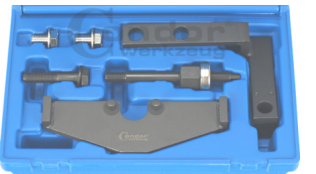

BMW18 R50/52/53 Mini One,
Mini Cooper, Cabrio & Cooper
S. W10B16AA, W10B16BA,
W11B16AA **95 €**