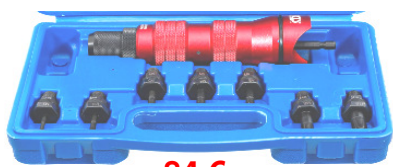

84 €

BGS6834 Blindklinkmoerenkop voor boormachine.
Tête pour rivets filetés pour visseuse Alu / Inox M3-4-5-6-8-10