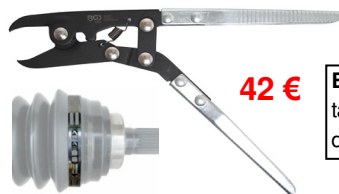

42 €

BGS9093 Slangklemtang. Pince pour colliers de soufflets