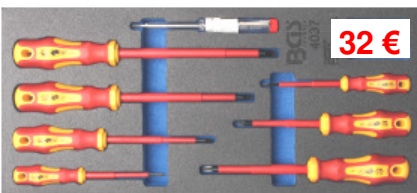

32 €

BGS4037 VDE 75x3,0-100x4,0-
125x5,5-150x6,5-PH0-1-2