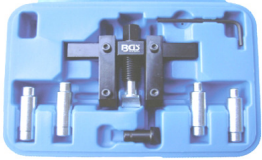

44314-WW Fusee spreider. Écarteur de fusée. **62 €**

65 €