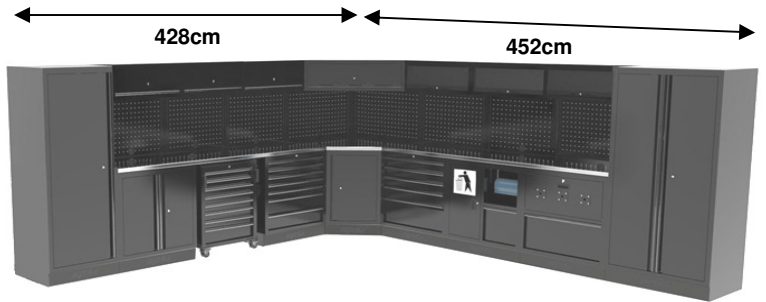

428cm

452cm

SPUSS217S RVS - Inox **10.500 €**
SPUSS217W Hout - Bois **9.799 €**