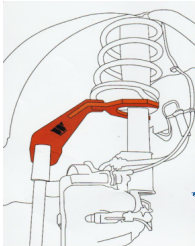

159 €

1128-WW Universele draagarm hefboom  
Levier universel bras de suspension.

91 €

6500-WW Kracht haak voor slaghamer.  
Crochet de force pour marteau à inertie

126 €

3400-WW Universele vering houder voor transmissiekrik. Support universel de suspension pour cric de boîte