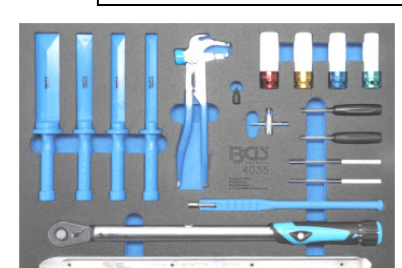

BGS4197 Foam modul 5 Pcs.
Vijlen - Limes
51 €

BGS4043 Foam modul 20 Pcs.
Set borstels
Set de borstels
40 €