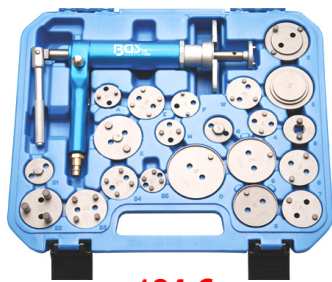

184 €

BGS1114 Kit repousse-pistons pneumatique / Pneumatische remzuigerterugstelgereedschap

New