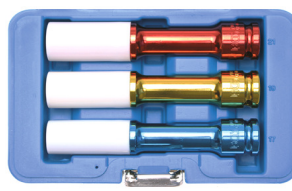

**BGS7200 1/2 17-19-21mm**  
Voor alu velgen-jantes alu

**22 €**

**BGS7300 1/2 17-19-21mm**  
Voor alu velgen-jantes alu

**29 €**

**BGS7100 1/2 17-19-21mm**  
Voor alu velgen-jantes alu  
L=150mm

**61 €**

**BGS7307 1/2 15-17-19-21-22mm**  
+ Convex 17 (Mercedes)  
Voor alu velgen-jantes alu