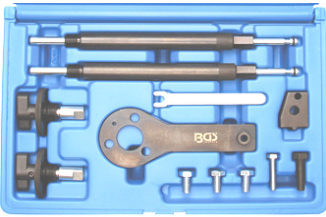

FIAT 119 € **Alfa Romeo** **LANCIA**

FIAT4 Fiat, Alfa, Lancia 1,2 16V, 1,4 16V / T-Jet. OEM 2.000.004 .500/1.860.985.000 / 1.860.992.000 / 1.860.987.000 / 2.000.015.800