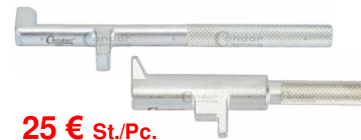

25 € St./Pc.

5497P Koppeling-borgbout voor DSG-
transmiss. OBH, OBT, ODE, ODW 7 speed
5498P Pige de montage d'embrayage
O2E 6 speed