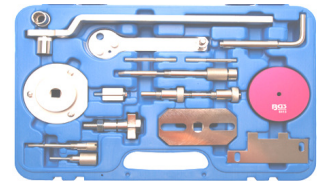

FIAT6 2,2 JTD 4HV - 2,3 JTD F1AE0481D 120PS- 2,3 JTD F1AE0481D 127PS- 3,0 JTD - PSA Puma 22DT 4HV - F30DT **209 €**