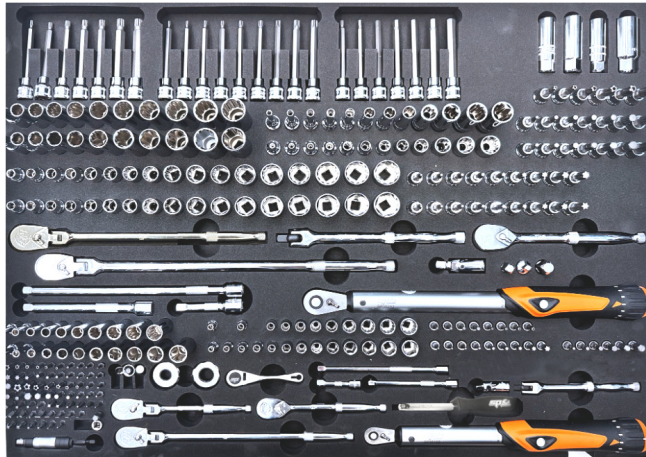

★ **USA SUMO**

Extra diep / Profond

6.199 €

SP0112US Gereedschapswagen 9 laden - Servante 9 tiroirs
H 1066wx860dx620h

640 Delig - Outils