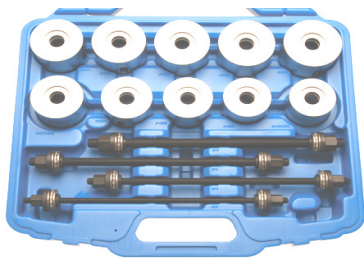

39 €
St./Pc.
BGS1813-23 23mm
BGS1813-28 28mm
BGS1813-34 34mm

19 €
3766-WW Dop voor kogels.
Douille rotules Renault Twingo
II Sport 133. 2007 - 2014

22 €
4541P Spoorstang demonteerdop
1/2 Douille pour rotules

242 €

5505P Trek- en drukstukken set, voor het indrukken en uittrekken van silentlagers, hydrolagers, bussen, simmerringen, enz. / Extracteurs et presses universels pour silentblochs, roulements, etc...