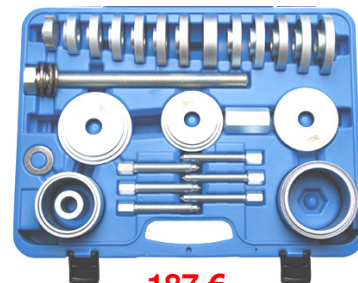

22 €
5545P Dop 4 haken kogel C5 III
& C6 / Peugeot 407 (6C/6D/6E)
& 508 (8D/8E). Douille 4 ergots
Ø 60mm

187 €

BGS67301 Universele wiellagers persset
Jeu universel de montage et démontage
de roulements de roues
50-55-59-63,3-66,6-70,3-71,5-73,1-73,4
74,8-77,5-81,5-83,4 mm