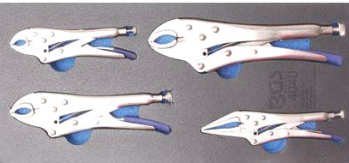

**BGS4079** Foam modul 11 Pcs.  
T6 --> T40  
**59 €**

**BGS4014** Foam modul 23 Pcs.  
Plat-PH / T6-->T40  
**161 €**

**BGS4025** Foam modul 4 Pcs.  
Circclips tangen - Pincen  
circclips 180mm  
**80 €**