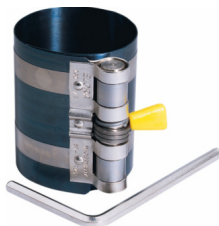

**5046-04P** Testmoeistof voor :  
Produit réactif pour BGS8037 29 €

22 €

**6138K** Dop voor Mercedes kleppen 17mm. Douille pour soupapes

Zuigveer spanband. Collier à segments

**180AP** 40-75mm 16 €

**BGS1887** 60-90mm 10 €