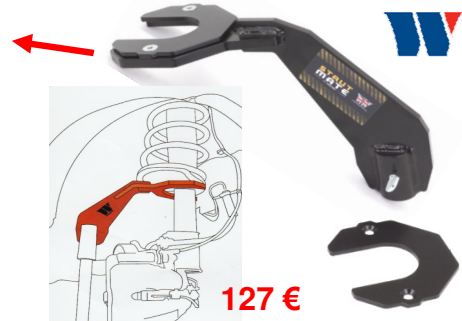

127 €

3400-WW Universele vering houder voor transmissiekrik. Support universel de suspension pour cric de boîte