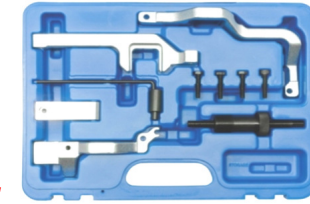

BMW5 Mini One, Cooper HB
Cooper R55-56 mit Motor N12.
EP3,EP6,EP6C,EP6DT
EP6DTS **147 €**