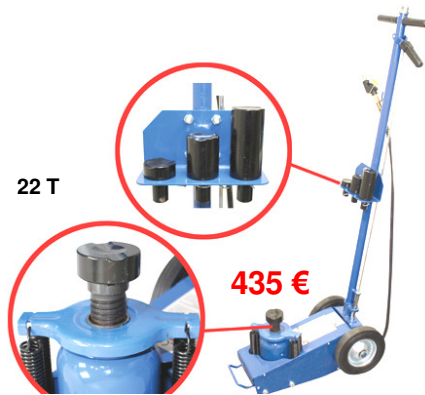

**39 € / stuk - pièce**

**VCR01** Minibrug - Rampe de levage 1T / St.-Pc. 830x320xH 265mm

**69 €**

**810054UTC** Niet professionele rolkrik 2 T. 130-330mm Cric rouleur non professionnel

**New**

**BGS74287** Lucht-hydraulische krik 25/50T 165-330mm **639 €**

**BGS74288** Cric hydro-pneumatique 40/80T 205-385mm **696 €**

**132 €**

**BGS70041** Extra platte fleskrik 125 - 225 mm Cric extra plat 10T

**Potkriks / Crics bouteilles**  
Art.nr. Cap . Min/max. h  
**OH4530 30T** 275-440mm **192 €**  
**OH4550 50T** 265-425mm **265 €**

Incl.

**CE 289 €**

**BGS2889** Garagekrik / Cric Capacit. **2,5 T** Alu/Staal - Alu/acier **26 Kg**  
Extra laag - Bas Min/max. 100/465 mm.

**22 €**

**BGS9009** Schaarkrik 1T Cric ciseaux

22 T

**435 €**

**BGS2888** Lucht-hydraulische krik max. 435mm Cric hydro-pneumatique

**CLAS**

**155 €**

**OH5311** Rolkrik / Cric **3T** 192-533mm

**109 €**

**OH5304** Extra lage garagekrik / Cric extra plat Capacit. **2T** Min/max. h. 85/381 mm.

20 T

**177 €**

**BGS2883** Hydro-pneumatische potkrik Cric hydro-pneumatique 260-510mm