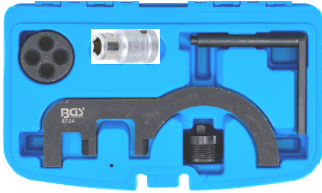

BMW1 BMW 2.0 diesel
BMW 2.0 N47-N47S 118 D
E81-E87-120 D E81-82-87 / 123
D E81-82-E87 - 318 D E90-E91-
320 D E90-91-92 520 D E60-61-
X3 2,0D E83 **72 €**