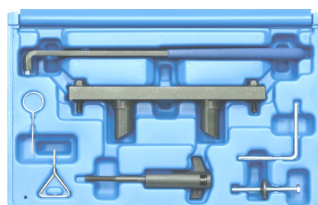

AFSTELGEREEDSCHAP - CALAGE

1° MOTORCODE - CODE MOTEUR
2° www.cammaert-tools.be
3° 🔍 Zoeken / Chercher MOTOR CODE
ou / of cammaert.sales@gmail.com

VW3 Afstelset Kit de calage VAG 1,6 & 2,0L TDI - Audi A1, A3 (8P) A4 (B8), A5, A6 (C6, C7), TT (8J), Q3, Q5, Golf V, VI, Plus, Eos, Polo V, Jetta V & VI, Scirocco III, Beetle II, Caddy II, Passat B6, B7 & CC, Touran, Sharan II, T5, Amarok Skoda Fabia II, Roomster, Praktik Oktavia II, Suberb II, Yeti / Seat Ibiza (6J), Leon III, Exeo, Altea, Alhambra II. Mot.

118 €

VW1 Afstelset / Kit de calage VAG 1.4, 1.6 & 2.0 L TDI Common-Rail 2013 > MOT. CFCA, CKFB, CKFC, CLHA, CLHB, CNHA, CNHC, CRBC, CRBD, CRFA, CRKA, CRKB, CRLB, CRLC, CRMB, CRUA, CRVA, CRVC, CSUA... T1006 0A-3359-10264-10265-10051- 10490-10492

79 €

VW2 Afstelset / Kit de calage VAG 1.4, 1.6 & 2.0 L TDI Common-Rail 2013 > MOT. CKFB, CKFC, CLHA, CLHB, CNHA, CNHC, CRBC, CRBD, CRFA, CRKA, CRKB, CRLC, CRMB, CRUA, CRVA, CRVC, CSUA, CSUB, CSUD, CSUE, CUA, CUNA, CUPA, CUSA, CUSB... OEM T10490- T10492

61 €

VW5 Timing kits - VW 3 Cylind. Lupo & Polo 1.2L 2 & 3 cylinder, 6v/12v 12v OEM T10123x2, 10120 & 10121x1 . Mot.: AWY, AZQ, BBM, BMD, BME, BVX, BZG, CEVA, CGPA, CGPB, CGPC, CHFA, CFHB

84 €

VW7 FSI & TFSI 1.4L & 1.6L Mot: AXU, BAG, BKG, BLF, BLG, BLN, BLP, BMY, BTS, BWK, CAV A, CAVB, CAVC, CAVD, CAVE, CAVF, CAVG, C AXA, CAXC, CDGA, CKMA, CMSA, CMSB, CNK A, CTHA, CTHB, CTHC, CTHD, CTHE, CTHF, CTH G, CTJB, CTJC

216 €