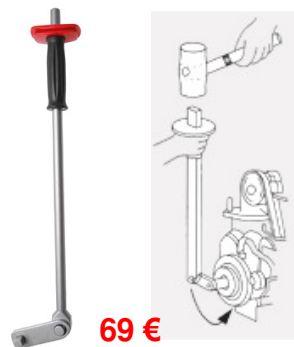

BGS2233 1/4" 75-150-250 mm set **10 €**  
 BGS2239 3/8" 75-150-250 mm set **15 €**  
 BGS2240 1/2" 50-125-250 mm set **18 €**

Magnetische doppenhouder. Porte-douilles magnétique  
 BGS3011-1 1/4" BGS3011-2 3/8" BGS3011-3 1/2"  
**3,7 € 5,8 € 7,7 €**