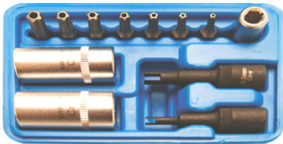

BGS8557 Airco lekdetector / Testeur
de fuites Airco audiovisueel alarm -
Optique/acoustique

28 €