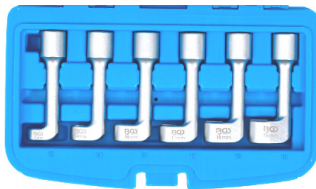

24 €

11 €

BGS8953 Doppen voor  
 Bosch pompen/ douilles  
 pour pompes Bosch &  
 TDI 7 & 12,6mm

BGS8351 Injectie doppen  
 douilles injecteurs 25-27-29  
 & 30 mm

79 €

72 €

BGS1300 Open doppen 1/2 voor  
 leidingen / Douilles ouvertes pour  
 tuyaux 12,14, 16,17,18,19 mm