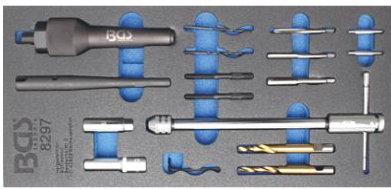

BGS8297 Trek-en herstellingsset voor gloeibougies / Kit d'extraction et réparation pour bougies de préchauffage M8x1,0, M10x1,0 & 6,3 (1/4)-28UNF

208 €