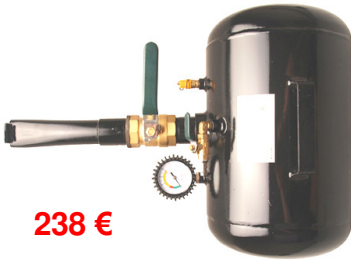

238 €

BGS8365 Booster 20 L. Max. 11Bar