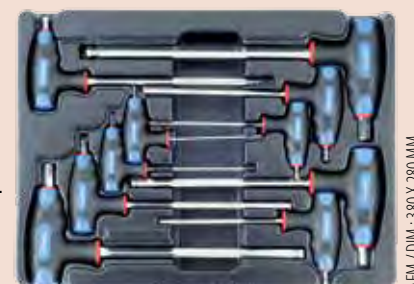

AFM / DIM : 380 X 280 MM

€ 34,70

LIATF-5233

€ 41,99 incl btw/tva

Set schroevendraaiers TS (5kant) & Torx (6kant) 8dlg

Set tournevis TS (5pans) & Torx (6pans) 8pcs

5 kant/pans TS10-TS15-TS20-TS25-TS27-TS30-TS40