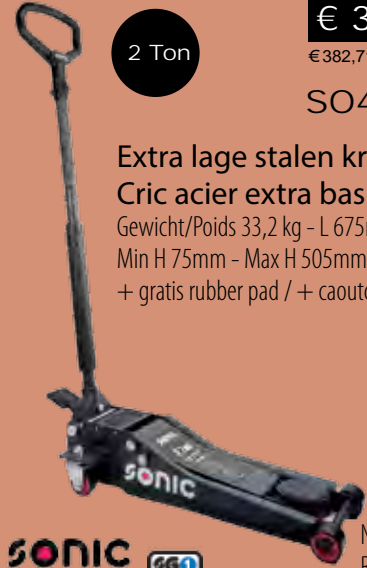

TL1900-25

Gewicht / Poids 31,5 kg - L 730mm
Min H 130mm - Max H 460mm

3 Ton

Nylon wielen / Roues en nylon
Dubbele pomp / Double piston

GRATIS
GRATUIT

€ 295,68

€ 357,77 incl btw/tva

SO48031

Aluminium + stalen krik
Cric aluminium + acier

Gewicht/Poids 16,2 kg - L 484mm
Min H 88mm - Max H 360mm
+ gratis rubber pad / + caoutchouc gratuit

1,5 Ton

Nylon wielen / Roues en nylon

€ 316,29

€ 382,71 incl btw/tva

SO48033

2 Ton

Extra lage stalen krik
Cric acier extra bas

Gewicht/Poids 33,2 kg - L 675mm
Min H 75mm - Max H 505mm
+ gratis rubber pad / + caoutchouc gratuit

Nylon wielen / Roues en nylon

€ 199,-

€ 240,79 incl btw/tva