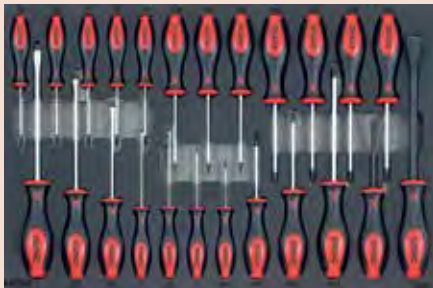

www.jemotechnics.be

192 PCS

REF. SOWTANV01

PROMO € 2099,-

€ 1799,-

2176,79 INCL. BTW/TVA

S9 Limited EDITION

+ GRATIS GRATUIT
SCANGRIP ZONE 2