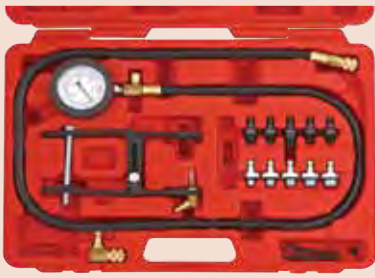

€ 135,27

SONIC
EQUIPEMENT

€163,68 incl btw/tva

SO818011

Oliedruk test set 14-dlg
Set testeur de pression d'huile 14pcs