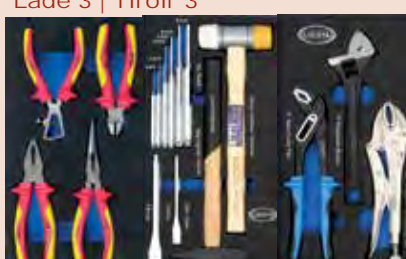

GEREEDSCHAPSWAGEN 7 LADEN WAARVAN 4 LADEN MET 244 GEREEDSCHAPPEN IN FOAM SETS

SERVANTE 7 TIROIRS DONT 4 TIROIRS AVEC 244 OUTILS DANS DES SETS EN MOUSSE

**VDE
Hybride**

Lade 1 | Tiroir 1

LIACK-E38101

Lade 3 | Tiroir 3