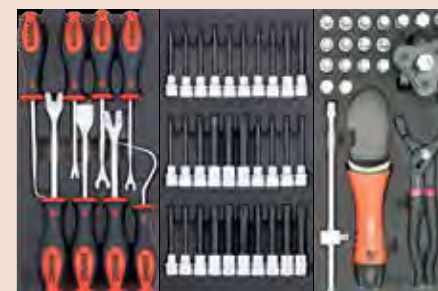

S9 Limited EDITION

+ GRATIS GRATUIT
SCANGRIP UNIFORM

M
1X 570 X 370MM

S S S
3X 190 X 370MM

Gereedschapswagen 12 laden
 waarvan 6 laden met 363 LICOTA
 gereedschappen in **MODULES**

Servante 12 tiroirs
 dont 6 tiroirs avec 363 outils
LICOTA en MODULES