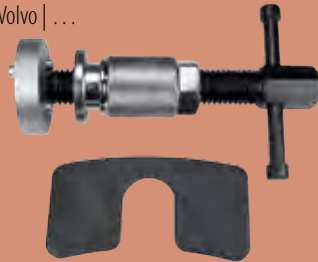

€ 24,50

€ 29,65 incl btw/tva

Terugstelset remzadelzuigers 3dlg
Repousse piston de freins 3pcs

Alfa Romeo | Audi | Citroën | Fiat | Ford | Honda | Jaguar | Mazda |
Mitsubishi | Nissan | Peugeot | Renault | Rover | Saab | Seat | Subaru |
Toyota | Volkswagen | Volvo | ...

LIATE-4125