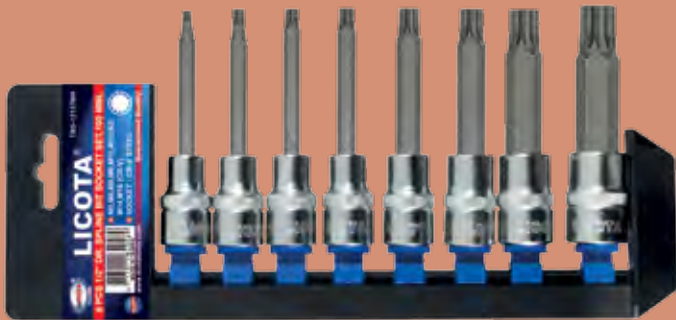

Set 1/2" lange XZN doppen 8dlg
Set 1/2" douilles embouts XZN longues 8pcs
M5-M6-M8-M9-M10-M12-M14-M16

1/2

€ 39,-

LITBS-12183H

€ 47,19 incl btw/tva

Set 1/2" lange inbus doppen 8dlg
Set 1/2" douilles embouts longues allen 8pcs
5-6-7-8-10-12-14-17 mm