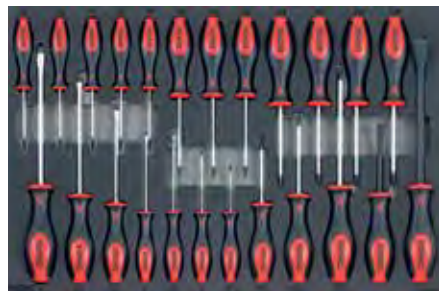

+GRATIS SCANGRIP
GRATUIT ZONE 2

M
1X 570 X 370MM

326 PCS

PROMO € 2699,-
€ 2399,-
2902,79 INCL. BTW/TVA

REF. SOWTANV02

Limited EDITION