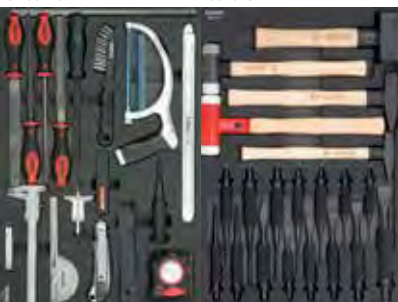

E Expert

M

1X 570 X 370MM

XL

1X 745 X 570MM

5L 604402

602010