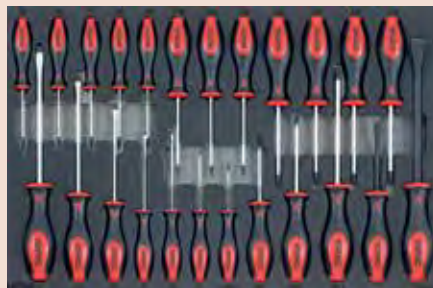

S9 Limited EDITION

+ GRATIS GRATUIT
SCANGRIP UNIFORM

M
1X 570 X 370MM

S S S
3X 190 X 370MM

Gereedschapswagen 12 laden
 waarvan 6 laden met 363 LICOTA
 gereedschappen in **MODULES**

Servante 12 tiroirs
 dont 6 tiroirs avec 363 outils
LICOTA en MODULES