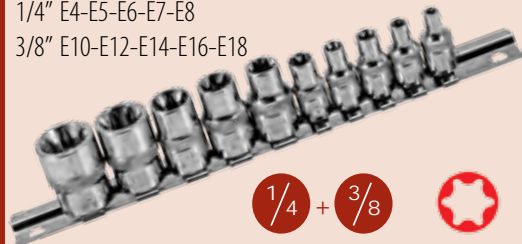

€ 15,30

LITBS-11004A

€ 18,51 incl btw/tva

Set Torx E doppen 1/4" - 3/8" 10dlg
Set douilles Torx E 1/4" - 3/8" 10pcs

1/4" E4-E5-E6-E7-E8

3/8" E10-E12-E14-E16-E18