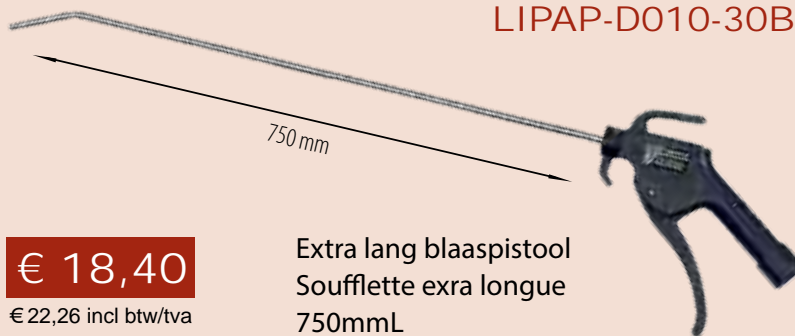

€12,71 incl btw/tva

WTS456965

Mini olienevelaar
Mini-huileur de ligne
1/4" BSP | L55mm
Max 8 bar

€ 76,50

€92,57 incl btw/tva

LIPAT-B0007

Stickerverwijderaar
Decolleur

Toerental / Vitesse 2600 rpm
Luchtverbruik / Consommation d'air 283 l/min
Lengte / Longueur 225 mm
Gewicht/Poids 0,87 kg

€ 10,20

€12,34 incl btw/tva

LITBR-AD

Stickerverwijderaar
Disque à décoller en
caoutchouc
met adaptor 6 mm
avec adaptateur 6 mm
dia. 85 mm

€ 10,20

€12,34 incl btw/tva

LITBR-BD

Stickerverwijderaar
Disque à décoller en
caoutchouc
met adaptor 6 mm
avec adaptateur 6 mm
dia. 85 mm

€ 29,60

€35,82 incl btw/tva

LIPAP-D069S

Geluidsarm blaaspistool
Soufflette silencieuse

LIPAP-D010-30B

€ 18,40

€22,26 incl btw/tva

Extra lang blaaspistool
Soufflette extra longue
750mmL