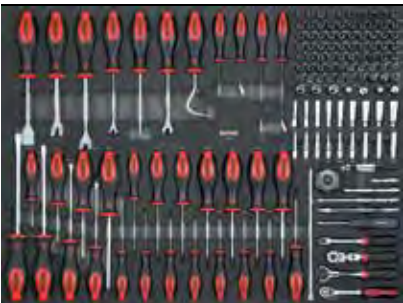

Gratis krik & lamp bij de S14 en S15 | Cric & lampe gratuits avec la S14 ainsi que la S15

1L 114101