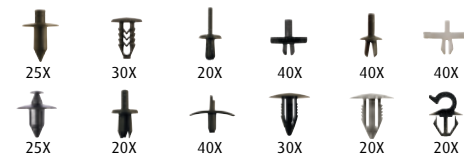

REF. 504822353

BEKLEDINGCLIPS VOOR VOLVO 350 STUKS

TRIM CLIPS POUR VOLVO 350 PCS