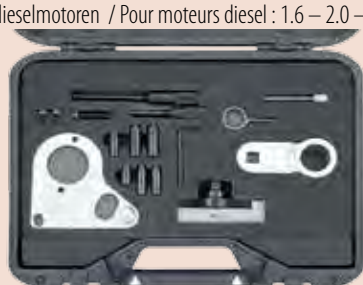

€ 255,77

SO829056

€ 309,48 incl btw/tva

Blokkeergereedschap voor Renault / Opel
/ Nissan

Kit de calage pour Renault / Opel / Nissan

Voor dieselmotoren / Pour moteurs diesel : 1.6 – 2.0 – 2.3