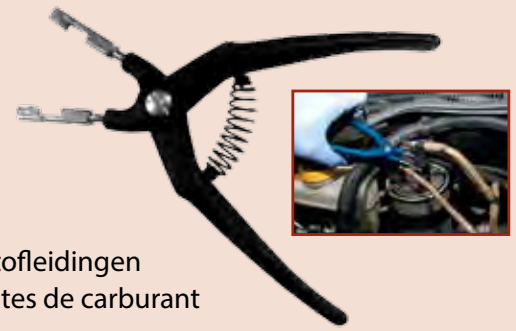

€ 20,40

€ 24,68 incl btw/tva

LIATM-0602

Tang voor brandstofleidingen
Pince pour conduites de carburant

Opel/Vauxhall | Fiat | Volkswagen | PSA | etc...