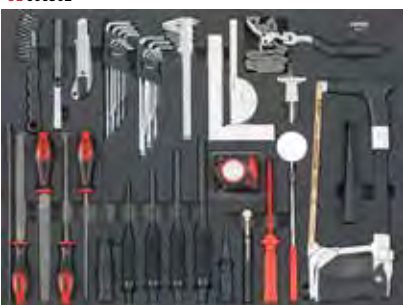

E Expert

M

1X 570 X 370MM

XL

1X 745 X 570MM

5L 606302