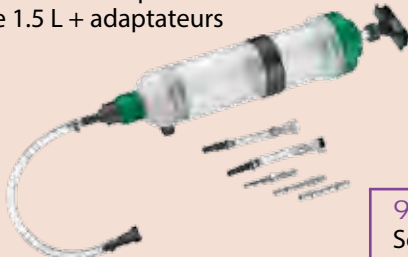

~~€ 12,90~~
€ 8,-
€ 9,68 incl btw/tva

€ 89,-

€ 107,69 incl btw/tva

Zuigspuit 1.5 L + adapters
Seringue 1.5 L + adaptateurs