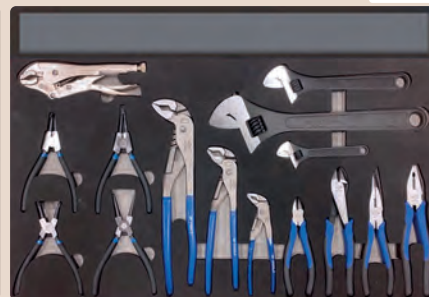

SP USA SUMO SERIES - 465 PCS

SP00200BF

€4199,-

€5080,79

incl. BTW/TVA

EXTRA DIEP
EXTRA PROFOND

★USA SUMO

Lade afm. / Dim. tiroirs:

- 5x 735l x 545d x 50h
- 2x 735l x 545d x 75h
- 1x 735l x 545d x 300h

SPUS5021

Inlays size:

XL

SP USA SUMO SERIES - 365 PCS

SPEY003

€4699,-

€5685,79

incl. BTW/TVA

EXTRA DIEP
EXTRA PROFOND

★USA SUMO

Lade afm. / Dim. tiroirs:

- 4x 735l x 545d x 50h
- 4x 735l x 545d x 75h
- 1x 735l x 545d x 160h

Inlays size:

XL