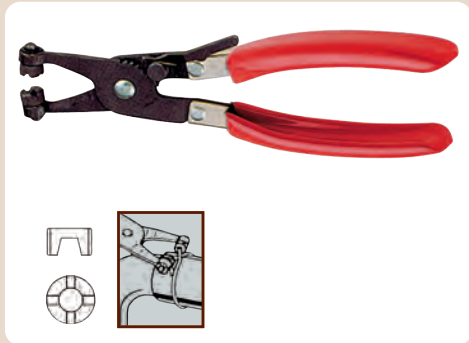

LIACK-384009

€72,-
€87,12
incl. BTW / TVA

AFM / DIM : 380 X 140 MM

SLANGKLEMTANG
PINCE À COLLIERS

LIATM-0047

€19,-
€22,99
incl. BTW/TVA

L 210mm

SLANGKLEMTANG
PINCE À COLLIERS