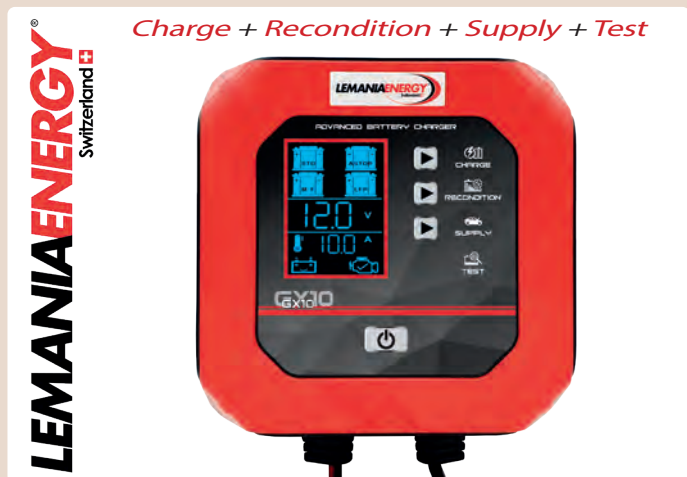

- met test, onderhoudsmodus, supply en reconditionering
- avec mode maintenance, fourniture et reconditionnement

GX-SERIE BATTERIJLADER 15.0A
GX CHARGEUR DE BATTERIE 15.0A

€190,-
€229,90
incl.BTW/TVA

WTLMGX15