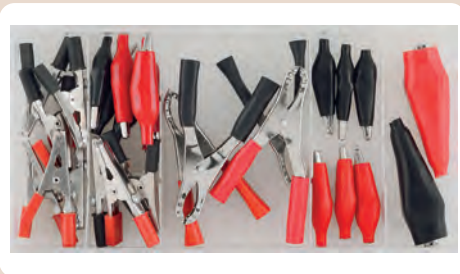

SO4822316 €7,70
€9,32
incl.BTW/TVA

MINI STEEKZEKERINGEN 121 STUKS
MINI FUSIBLES 121 PCS

SO4822317 €9,30
€11,25
incl.BTW/TVA

SNELVERBINDERS 50 STUKS
CONNECTEURS 50 PCS

SO4822318 €9,50
€11,50
incl.BTW/TVA

BLINDKLINKNAGELS 400 STUKS
RIVETS BORGNES 400 PCS