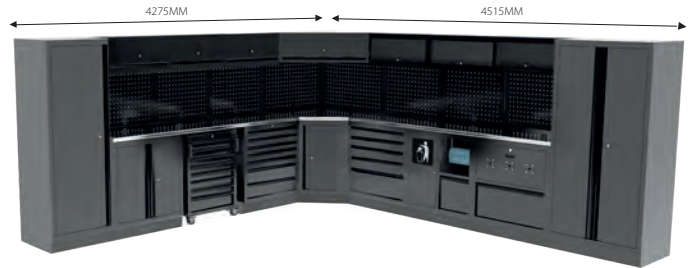

SPUSS212S - INOX BOVENBLAD | PLAN EN INOX €7499 exd.
SPUSS212W - HOUTEN BOVENBLAD | PLAN EN BOIS €7050 exd.
 4800L X 660D X 2000H MM

SPUSS213S - INOX BOVENBLAD | PLAN EN INOX €7199 exd.
SPUSS213W - HOUTEN BOVENBLAD | PLAN EN BOIS €6850 exd.
 4800L X 660D X 2000H MM

SPUSS215S - INOX BOVENBLAD | PLAN EN INOX €8899 exd.
SPUSS215W - HOUTEN BOVENBLAD | PLAN EN BOIS €8399 exd.
 4275L X 660D X 2000H MM

SPUSS217S - INOX BOVENBLAD | PLAN EN INOX €10.500 exd.
SPUSS217W - HOUTEN BOVENBLAD | PLAN EN BOIS €9799 exd.
 4275L X 4515D X 2000H MM