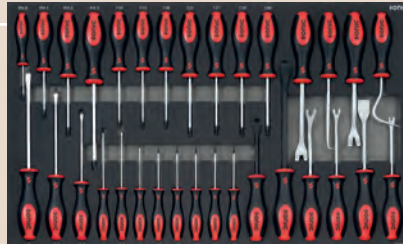

€4049,-
€4899,29
incl. BTW/TVA

ADVANCED EDITION

Set 605301 bevat ring-steeksleutels met ratel/
Set 605301 contient des clés mixtes à cliquets

Inlays size:
L

1 603202

2 221201

3 308401

4 605301