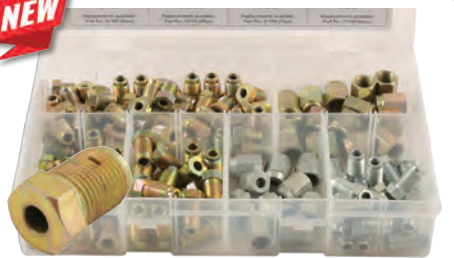

SET REMLEIDING KOPPELSTUKKEN 135 STUKS
SET DE RACCORDS ÉCROU POUR
CONDUITE DE FREIN 135 PCS

WT60007

€60,-

€72,60

incl.BTW/TVA

NEW