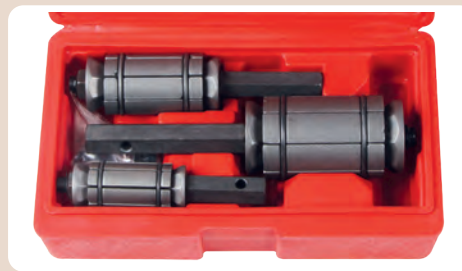

38-62mm

SET UITLAATPIJP SPREIDERS 3-DLG
KIT ÉCARTEURS D'ÉCHAPPEMENT 3PCS

WT20001

€39,-
€47,19
incl. BTW / TVA