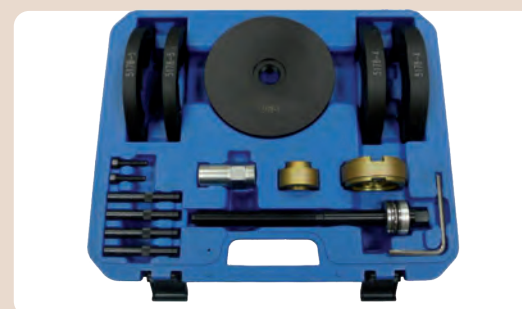

• Ford: Focus 2 (2004-) | CMAX (2003-07, 2007-) Mazda: M3 1.4 | 1.6 | 1.6D TURBO (2003-) Volvo: C30 (2006-) | C70 2 Cabriolet (2006-) | S40 (2004-) | V50 (Front) (2004-)

WIELLAGER MONTAGE EN DEMONTAGE SET 22-DLG
KIT D'OUTILS DE MONTAGE ET DÉMONTAGE DE ROULEMENTS 22PCS

WT45001

€96,-
€116,16
incl. BTW/TVA