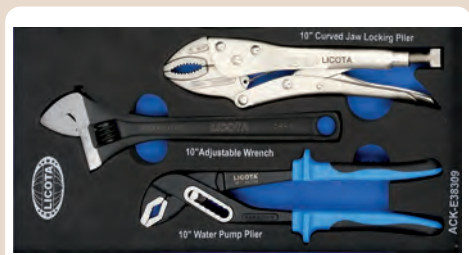

L150mm - L200mm - L250mm

FOAM SET 2 TANGEN EN MOERSLEUTEL
SET MOUSSE 2 PINCES ET CLÉ À MOLETTE

LIACK-E38309

€73,-
€88,33
incl.BTW/TVA