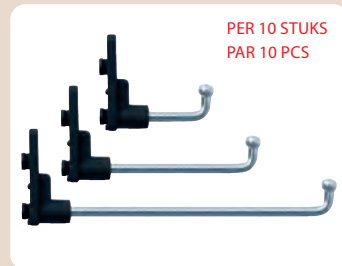

• prijs / stuk - verkocht per 10 stuks
• prix / pièce - vendu par 10 pièces