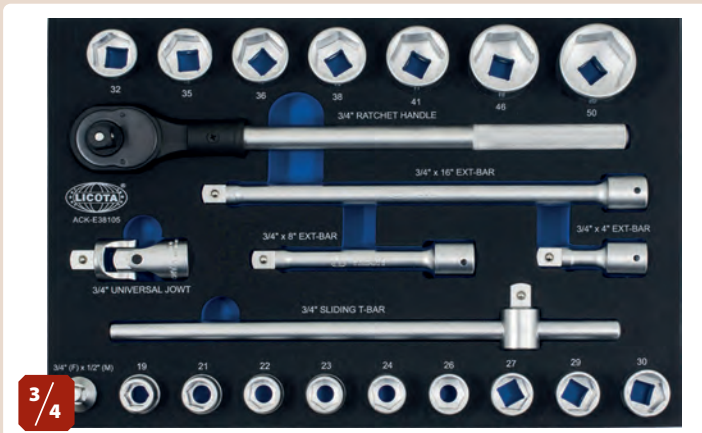

6 kant / 6 pans douilles 19-50mm
Ratel / Cliquet 3/4"
3x verlengstukken / Rallonges
3/4" kniegewricht / genouillères