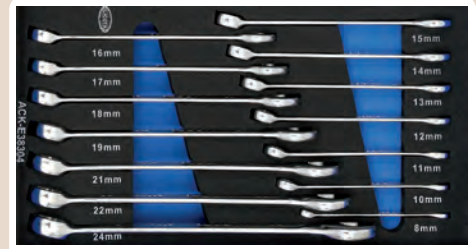

AFM / DIM : 380 X 190 MM

8-10-11-12-13-14-15-16-17-18-19-21-22-24 mm

FOAM SET STEEK-RATELRINGSLEUTELS 11-DLG
SET MOUSSE CLÉS MIXTES À CLIQUET 11PCS

LIACK-E38313

€158,-
€191,18
incl. BTW/TVA