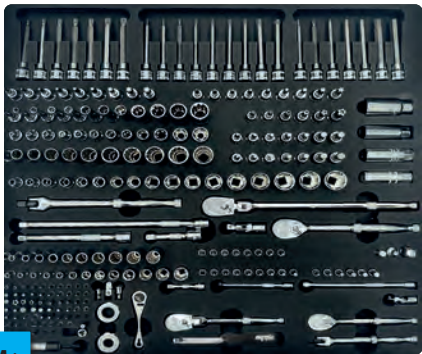

DOPPENSET 1/4" & 3/8" 356-DLG
SET DE DOUILLES 1/4" & 3/8" 356 PCS

SPUSS037

Uitgebreide doppenset 1/4" & 3/8" inclusief korte en lange doppen en bitdoppen.
Jeu de douilles complet 1/4" et 3/8", comprenant des douilles courtes et longues et des douilles à embouts.

meer info / plus d'info:
www.sptoolsbelgium.be

HIGH INLAY
ONLY SUITABLE FOR
DEEP DRAWERS

€1039,-
€1257,19
incl. BTW/TVA

M+

DOPPENSET 1/2" 102-DLG
SET DE DOUILLES 1/2" 102 PCS

SPUSS031