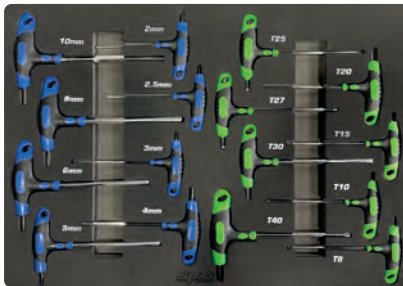

€265,-
€320,65
incl. BTW/TVA

M

ONTDEK ALLE INLAYS OP DE WEBSITE - DÉCOUVREZ TOUTES LES MODULES MOUSSE SUR LE SITE WEB
WWW.SPTOOLSBELGIUM.BE

SET SCHROEVENDRAAIERS 38-DLG SET TOURNEVIS 38 PCS

SP00533

- Phillips**
- #2x38, #0x75, #1x75, #2x100, #2x150 & #3x150
- Plat**
- 6.5x38, 3.0x75, 5.5x100, 6.5x100, 6.5x150 & 8.0x150
- Torx**
- T8x75, T10x100, T15x100, T20x100, T25x100, T27x100, T30x150, T40x150
- Allen L**
- 1.5, 2, 2.5, 3, 4, 5, 6, 8 & 10mm
- Torx L**
- T10, T15, T20, T25, T27, T30 T40, T45 & T50

€195,-
€235,95
incl. BTW/TVA

M

SET SCHROEVENDRAAIERS, TANGEN ETC. 97-DLG SET TOURNEVIS, PINCES ETC. 97 PCS

SP00522

- Phillips**
- #0x75,, #2x100 & #2x150
- Plat**
- 3.0x75, 5.5x100 & 6.5x100
- Tangen / Pincen**
- universele tang / pince universelle
 - lange bektang / pince à long becs
 - kniptang / pince coupante
 - waterpomptang / pince crocodile
- Allen L**
- 1.5, 2, 2.5, 3, 4, 5, 6, 8 & 10mm
- Torx L**
- T10, T15, T20, T25, T27, T30 T40, T45 & T50
- Bankhamer / marteau 500g
 - Bit Set 67-dlg / set de bits 67 pcs

€299,-
€361,79
incl. BTW/TVA

M

T-SLEUTELSET ALLEN & TORX 16-DLG SET CLÉS EN T ALLEN & TORX 16 PCS

SP50080

- Allen**
- 2, 2.5, 3, 4, 5, 6, 8 & 10mm
- Torx**
- T10, T15, T20, T25, T27, T30, T40 & T50

€149,-
€180,29
incl. BTW/TVA

M

DUITSE TANGENSET 13-DLG SET DE PINCES ALLEMANDES 13 PCS

SP50075P

- Tangen / Pincen**
- universele tang / pince universelle
 - lange bektang / pince à long becs
 - kniptang / pince coupante
 - waterpomptang / pince crocodile
 - griptang / pince grip
 - moersleutel / cle à molette
 - 4x circlipstangen / pincen à circlips - 175mm
 - extra lange lange bektang / pince à long becs extra longue
 - extra lange lange bektang / pince à long becs extra longue 45°