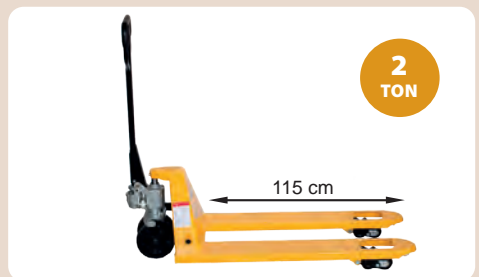

• Gewicht / Poids 80 kg
• Min H 85mm - Max H 200mm

RUBBER VOOR KRIKS
CAOUTCHOUC POUR CRICS

TRZPAD01

€9,-
€10,89
incl. BTW/TVA