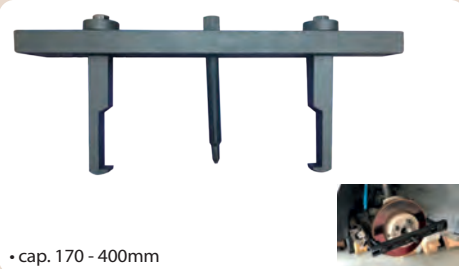

VERWIJDERAAR VAN REMSCHIJVEN
EXTRACTEUR POUR DISQUE DE FREINS

LIATE-3111

€119,-

€143,99

incl. BTW / TVA