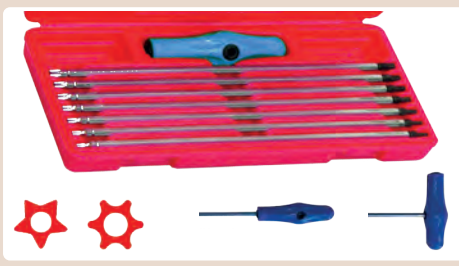

SET SCHROEVENDRAAIERS TS (5KANT) & TORX
(6KANT) 8-DLG | SET TOURNEVIS TS (5PANS) & TORX
(6PANS) 8PCS

LIATF-5233

€ 34,70
€ 41,99
incl. BTW/TVA

5 kant/pans TS10-TS15-TS20-TS25-TS27-TS30-TS40
6 kant/pans T10-T15-T20-T25-T27-T30-T40 L : 300 mm