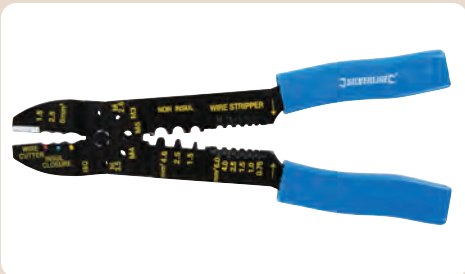

- Voor geïsoleerde en niet-geïsoleerde kabelschoenen
- Pour cosses isolées et non-isolées

AUTOMATISCHE STRIPTANG
PINCE À DÉNUDER AUTO

WTS296135

€10,-
€12,10
incl. BTW/TVA