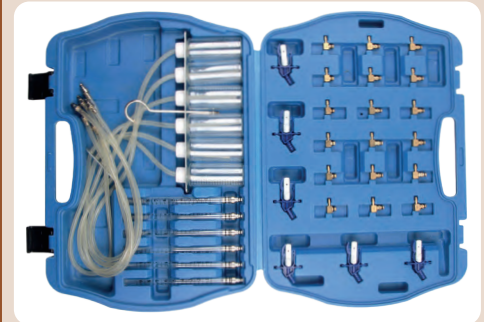

COMMON RAIL FLOW METER SET MET 24 ADAPTERS / TESTEUR DÉBIMÈTRE COMMON RAIL AVEC 24 ADAPTATEURS

WT35001

€48,50
€58,69
incl. BTW/TVA