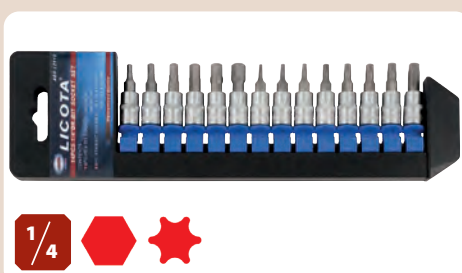

SET 1/2" LANGE INBUS DOPPEN 8-DLG
 SET 1/2" DOUILLES EMBOUTS LONGUES
 ALLEN 8PCS
LITBS-12183H
 €41,-
 €49,61
 incl. BTW/TVA

5-6-7-8-10-12-14-17 mm

SET 1/4" KORTE INBUS EN TORX DOPPEN 14-DLG
 SET 1/4" DOUILLES EMBOUTS COURTS ALLEN ET
 TORX 14PCS
LIABS-12119
 €19,90
 €24,08
 incl. BTW/TVA