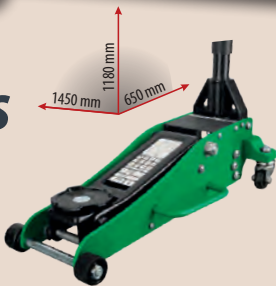

€9649,-

€11675,29
incl. BTW/TVA

OOK BESCHIKBAAR IN VERSIE:
ÉGALEMENT DISPONIBLE EN VERSION:
HEAVY DUTY!

**+ GRATIS
GRATUIT**
WTEP15ALU

Gratis krik bij de S14 en S15 | Cric gratuit avec la S14 ainsi que la S15