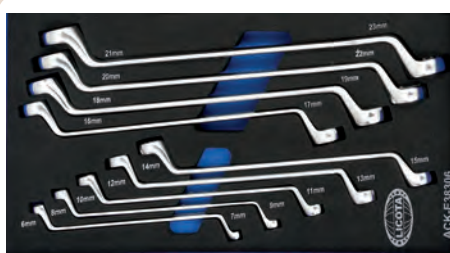

AFM / DIM : 380 X 190 MM

6x7 | 8x9 | 10x11 | 12x13 | 14x15 | 16x17 | 18x19 | 20x22 | 21x23 mm

MODULE LEIDINGSLEUTELS 8-DLG
MODULE CLÉS À TUYAUTER 8PCS

LIACK-384102

€92,-
€111,32
incl. BTW/TVA