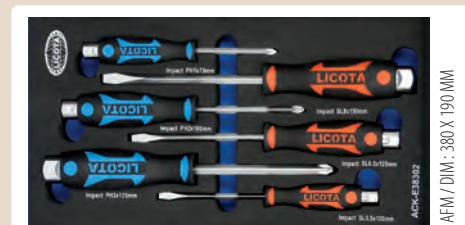

FOAM SET 6 IMPACT SCHROEVENDRAAIERS
SET MOUSSE 6 TOURNEVIS IMPACT

LIACK-E38302

€ 54,-
€ 65,34
incl. BTW/TVA

AFM / DIM : 380 X 190 MM

doorlopende schacht / lame traversante
Plat 5.5-6.5-8 mm | Phillips PH1-PH2-PH3