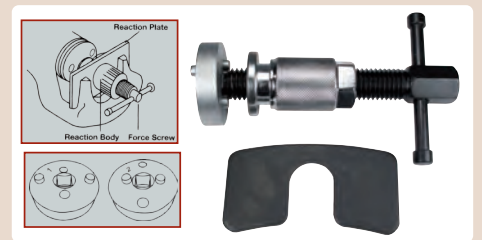

LIATE-4125

Alfa Romeo | Audi | Citroën | Fiat | Ford | Honda | Jaguar | Mazda | Mitsubishi | Nissan | Peugeot | Renault | Rover | Saab | Seat | Subaru | Toyota | Volkswagen | Volvo | ...

7,5meter REMLEIDING
CONDUITE DE FREIN 7,5mètres