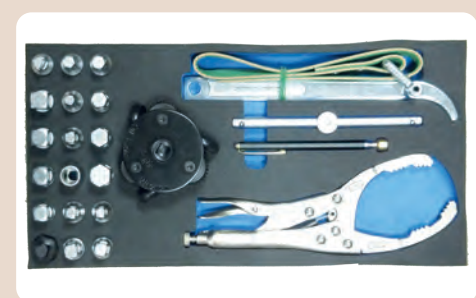

- VAG 2LT 4-cil

FOAM SET OLIE FILTER SERVICE 23-DLG
SET MOUSSE SERVICE FILTRE À HUILE 23PCS

LIATA-5901

€132,-
€159,72
incl. BTW/TVA