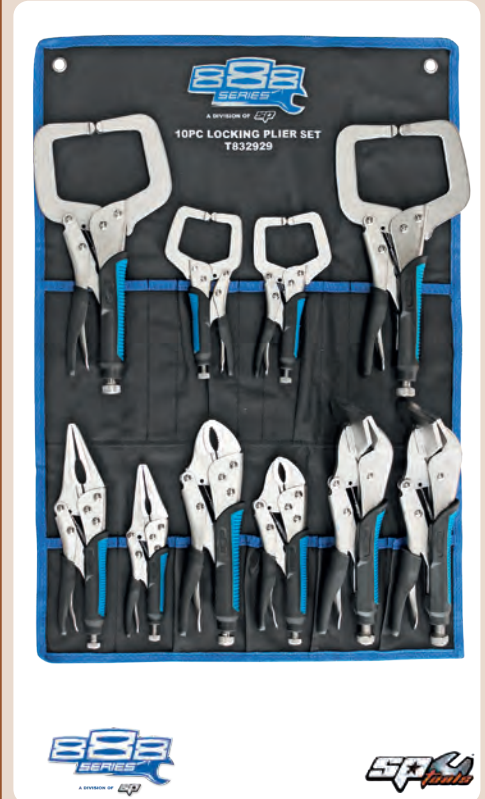

€13,-
€15,73
incl.BTW/TVA

L 160 mm

GRIPTANG / PINCE ÉTAU

LIAPT-39002C

€17,-
€20,57
incl.BTW/TVA

L 250 mm

10-DELIGE GRIPTANGEN SET
SET DE PINCES ÉTAU 10PCS

SPT832929

€85,-
€102,85
incl.BTW/TVA

10-12-13-14-15-16-17-18-19-21-22-24 mm

GRIPTANG MET LANGE BEKKEN
PINCE ÉTAU À LONGS BECS

LIAPT-39003B

€15,-
€18,15
incl.BTW/TVA

L 225 mm

SET GRIPTANGEN 3-DLG
SET PINCES ÉTAU 3PCS

SPT832921