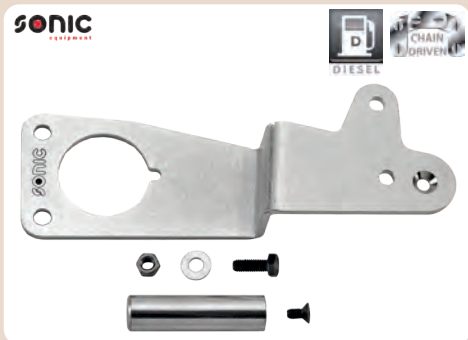

BLOKKEERPLAAT KRUKAS BMW DIESEL
BLOCAGE DE VILLEBREQUIN €69,-
BMW DIESEL €83,49
SO829102 incl. BTW / TVA

• BMW N47/N57 diesel 1.6 / 2.0 / 3.0

BLOKKEERGEREEDSCHAP BMW DIESEL M47
OUTILS DE CALAGE BMW €173,-
DIESEL M47 €209,33
SO829027 incl. BTW / TVA