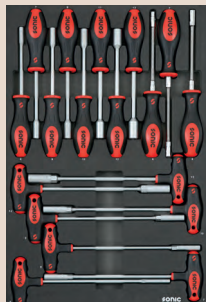

SONIC NEXT S14 - 1045 PCS

S0714581

S14

€9099,-

€11009,79
incl. BTW/TVA

SONIC NEXT S15 - 1045 PCS

S0714582

S15

€9649,-

€11675,29
incl. BTW/TVA

OOK BESCHIKBAAR IN VERSIE:
ÉGALEMENT DISPONIBLE EN VERSION:
HEAVY DUTY!

**+ GRATIS
GRATUIT**
WTEP15ALU

Gratis krik bij de S14 en S15 | Cric gratuit avec la S14 ainsi que la S15

SET 610201 BEVAT
RING-STEEKSLEUTELS
MET RATEL/
SET 610201 CONTIENT
DES CLES MIXTES A
CLIQUETS

SFS
SONIC FOAM SYSTEM

E Expert

M

1X 570 X 370MM

XL

1X 745 X 570MM

7L 601807