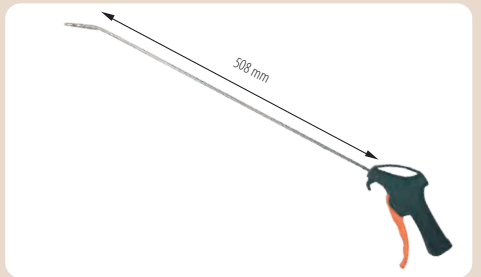

- Lengte / Longueur: 508mm

BANDENBLAZER - BAR + PSI
GONFLEUR DE PNEUS - BAR + PSI

LIPAP-D031

€47,-
€56,87
incl.BTW/TVA