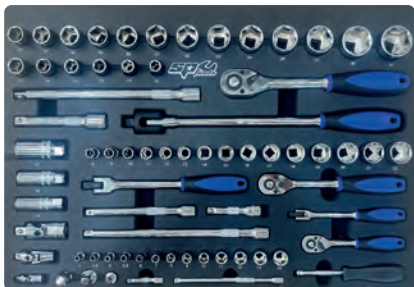

- 1/4" doppen/douilles & acces.
  6pt - 4, 4.5, 5, 5.5, 6, 7, 8, 9, 10, 11, 12,
  13 & 14mm
- 3/8" doppen/douilles & acces.
  • 6pt - 8, 9, 10, 11, 12, 13, 14, 15, 16, 17,
  18, 19, 20, 21 & 22mm
- Adapters - 3/8Fx1/4M, 3/8Fx1/2M
- Bougie doppen/douilles - 16 & 21mm
- 1/2" doppen/douilles & acces.
  • 6pt - 10, 11, 12, 13, 14, 15, 16, 17, 18,
  19, 20, 21, 22, 23, 24, 26, 27, 30
  & 32mm
- Adapter - 1/2Fx3/8M
- 45T soft-grip ratel / cliquet
- wringijzer/bras de force
- verlengstukken / rallonges
- kniegewricht
- genouillères

€325,-
€393,25
incl. BTW/TVA

M