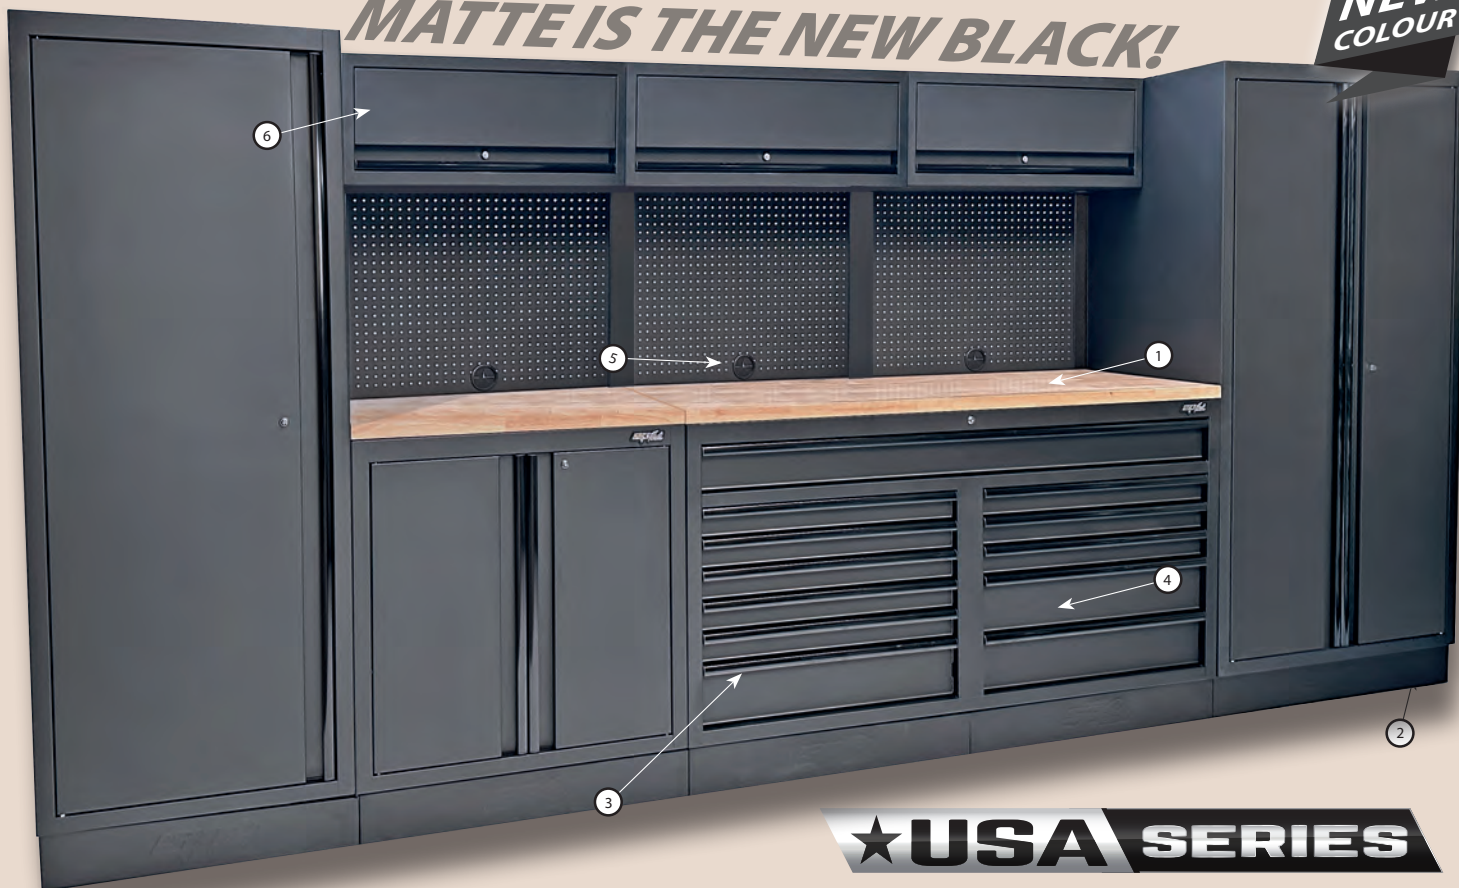

VSD
CLIMA LOGISTICA
S13

P. 81, 83

P. 48, 49

P. 125

WWW.WEMMELTOOLS.BE

MATTE IS THE NEW BLACK!

★ USA SERIES

De USA Workshop serie is een volledig modulair wandsysteem. De samenstelling en indeling zijn volledig naar wens aan te passen. Hierdoor ontstaat een werkruimte die kan worden aangepast aan de individuele voorkeuren en beschikbare ruimte. Het extra dik staal is tevens afgewerkt met een dubbele laag UV-bestendige poedercoating ter bescherming.