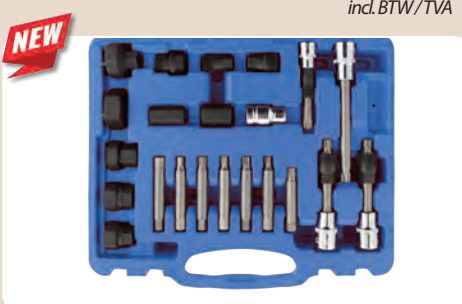

• Audi, BMW, Ford, Fiat, Mercedes, Renault, Seat, VW, ...

MASTERKIT VOOR ALTERNATOR 22-DLG
MASTERKIT POUR ALTERNATEUR 22PCS

WT15023

€59,-
€71,39
incl. BTW/TVA