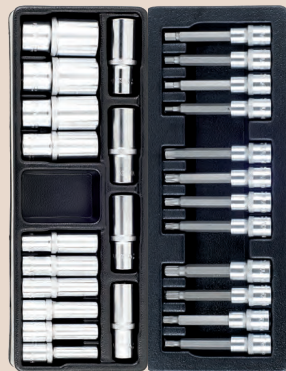

XL EDITION

MET SPIJTBUSHOUDER, PAPIERROLHOUDER
 & SCHROEVENDRAAIERHOUDER
 AVEC PORTE-FLACONS, PORTE-ROULEAU PAPIER
 ET PORTE-TOURNEVIS

LIACK-382002

LIACK-382003

LIACK-384002

LIACK-384028

LIACK-384001

LIACK-384003