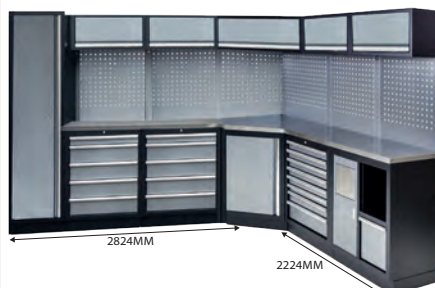

€4950,-
€5197,50
incl. BTW/TVA

SP00409-S - INOX BLAD | PLAN EN INOX
SP00409 - HOUTEN BLAD | PLAN EN BOIS
SP00409B-S - INOX - ZWARTE PANELEN / PANNEAUX NOIR
SP00409B - HOUT/BOIS - ZWARTE PANELEN / PANNEAUX NOIR
2824B X 2224D X 2000H MM