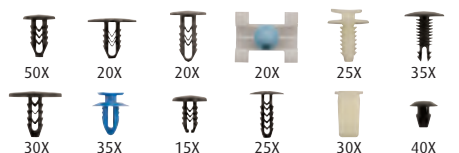

BEKLEDINGCLIPS VOOR FIAT 308 STUKS
TRIM CLIPS FIAT 308 PCS

SO4822352

€32,-
€38,72
incl. BTW / TVA