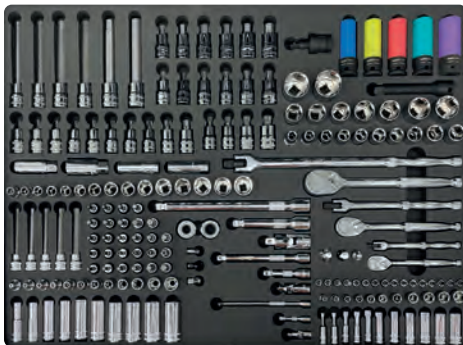

1/4" doppen / douilles + accessoires
3/8" doppen / douilles + accessoires
1/2" doppen / douilles + accessoires
1/2" slagdoppen / douilles à chocs + accessoires
90T ratels / cliquets

meer info / plus d'info:
www.sptoolsbelgium.be

€1090,-
€1318,90
incl. BTW/TVA

XL

DOPPENSET 1/2" & MOMENTSLEUTEL 138-DLG
SET DOUILLES 1/2" & CLÉ DYNAMOMETRIQUE 138 PCS

SPUSS038