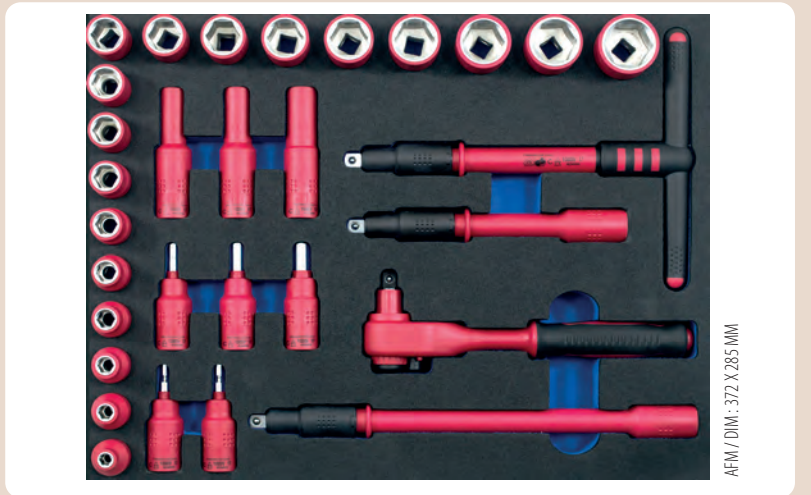

SET VDE 3/8" DOPPEN EN ACCESSOIRES 30-DLG
SET DOUILLES 3/8" ET ACCESSOIRES VDE 30PCS

LIACK-V2001

€319,-
€385,99
incl. BTW/TVA

3/8

3/8" doppen/douilles 6-24mm | 3/8" lange doppen/douilles longues 8-10-12mm | inbusdoppen/ douilles embouts allen 4-5-6-8-10mm | 3/8" verlengstukken/rallonges 150-250mm | 3/8" T-handle | 3/8" ratel/cliquet