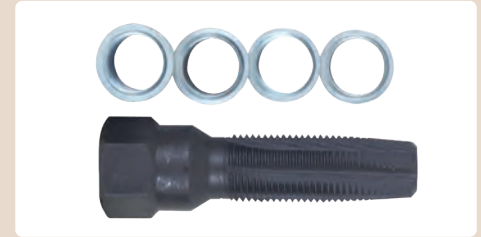

3/8" 16 - 21 mm

SCHROEFDRAADSET VOOR BOUGIES M14 X 1.25
JEU DE FILETAGE POUR BOUGIES
D'ALLUMAGE M14 X 1.25

€10,-
€12,10
incl. BTW / TVA

WT10008