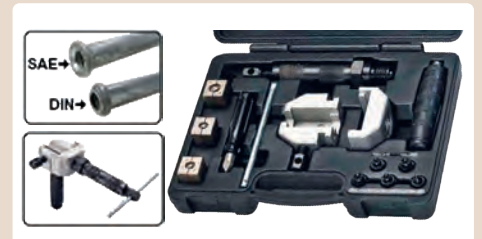

cap. 4,75 - 5 - 6 - 8 - 10 mm - 1/4" - 1/2"

KIT FELSGEREEDSCHAP VOOR REMLEIDINGEN
KIT D'OUTILS POUR SERTIR
TUYAUX DE FREINS

€244,-
€295,24
incl. BTW/TVA

LIATM-1009