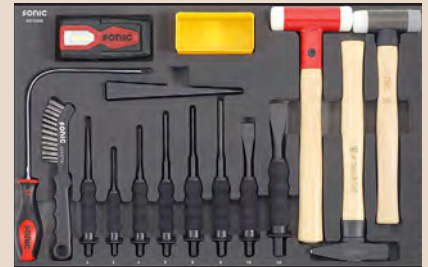

SONIC NEXT S9 - 348 PCS

SOAN20250104

€2899,-
€3507,79
incl. BTW/TVA

NEXT EDITION

NEW

GRATIS
Incl. gratis slagdoppenset
set de douilles à chocs gratuit

Inlays size:
M

6 601606

Set 604901 bevat ring-steeksleutels met ratel/
Set 604901 contient des clés mixtes à cliquets

SONIC NEXT S12 - 485 PCS

S0748578

€4049,-
€4899,29
incl. BTW/TVA

ADVANCED EDITION

Set 605301 bevat ring-steeksleutels met ratel/
Set 605301 contient des clés mixtes à cliquets

Inlays size:
L