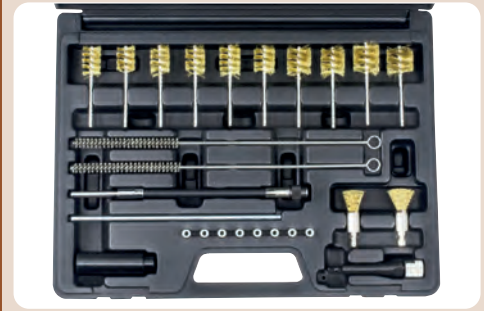

VERSTUIVERZITTING REINIGINGSET 26-DLG
SET NETTOYAGE DE SIÈGE D'INJECTEURS

26PCS

LIATA-3608

€112,-
€135,52
incl. BTW/TVA