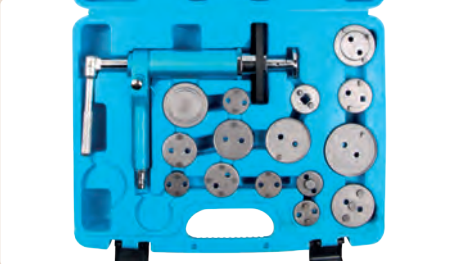

L: 155 mm

TERUGSTELSET REMZADELZUIGERS PNEUMATISCH 16-DLG
OUTILS PNEUMATIQUE POUR REPOUSSER
PISTONS DE FREINS 16PCS

€89,-
€107,69
incl. BTW/TVA

WT30002