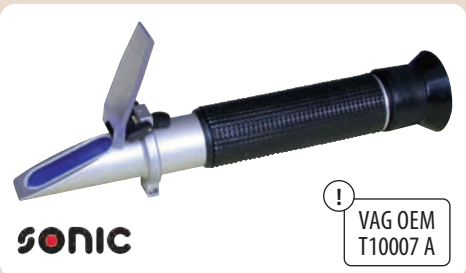

- Controle van accuzuur, antivriesgehalte, etc
- Vérification acide de batterie, teneur antigel, etc.

LINIAAL - RÈGLE

SP35213 300mm €8,- excl. BTW/TVA
SP35215 600mm €13,- excl. BTW/TVA
SP35217 1000mm €18,- excl. BTW/TVA