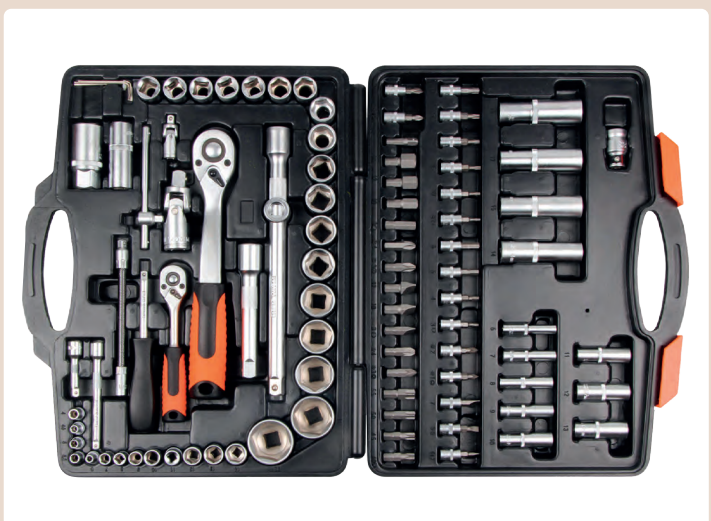

22x doppen 1/2" 6k 10-32mm, ratel 1/2",
2x bougiedoppen 16-21mm,
21x doppen 1/4" 6k 4-14mm, ratel 1/4"
17x 1/4" bitsdoppen en 10mm bitsen Torx,
Hex, PH, PZ, plat + accessoires

22x douilles 1/2" 6k 10-32mm, cliquet 1/2",
2x douilles bougie 16-21mm,
21x douilles 1/4" 6k 4-14mm, cliquet 1/4"
17x douilles embout 1/4" torx, allen, PH, PZ,
plat + accessoires