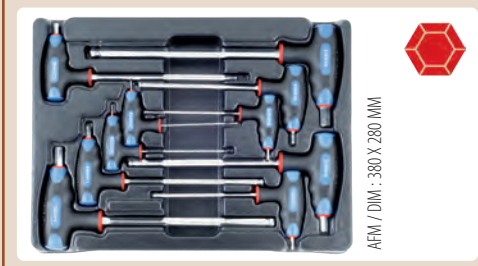

MODULE INBUSSLEUTELS BOLKOP OP L-HAND-
VAT | MODULE CLÉS ALLEN SPHÉRIQUE A
POIGNÉE EN L

LIACK-382002

€ 69,-
€ 83,49
incl. BTW/TVA

10-dlg / 10pcs | 2-2.5-3-4-5-6-7-8-10-12 mm
AFM / DIM : 380 X 280 MM