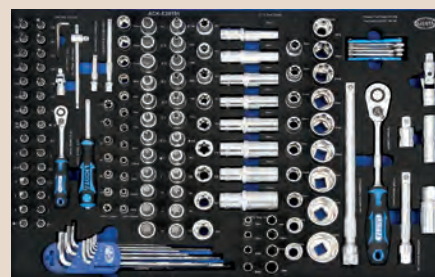

ONTDEK ALLE LICOTA GEREEDSCHAPSWAGENS OP
 DÉCOUVREZ TOUTES LES SERVANTES LICOTA SUR

WWW.WEMMELTOOLS.BE

LICOTA XL FOAM - 270 PCS

LIWTF022

~~€2084,50~~
€1799,-
 €2176,79
 incl. BTW/TVA

FOAM EDITION XL

NEW

LIACK-E38311 LIACK-E38301 LIACK-E38302