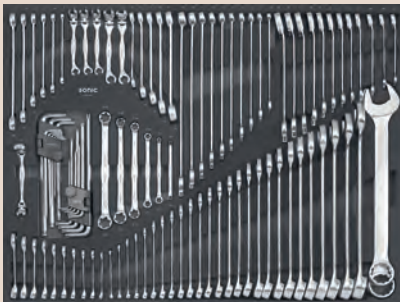

SONIC NEXT S14 - 1045 PCS

S0714581

S14

€9099,-

€11009,79
incl. BTW/TVA

SONIC NEXT S15 - 1045 PCS

S0714582

S15

€9649,-

€11675,29
incl. BTW/TVA

OOK BESCHIKBAAR IN VERSIE:
ÉGALEMENT DISPONIBLE EN VERSION:
HEAVY DUTY!

**+ GRATIS
GRATUIT**
WTEP15ALU

Gratis krik bij de S14 en S15 | Cric gratuit avec la S14 ainsi que la S15

SET 610201 BEVAT
RING-STEEKSLEUTELS
MET RATEL/
SET 610201 CONTIENT
DES CLES MIXTES A
CLIQUETS

SFS
SONIC FOAM SYSTEM

4L 610201

E Expert

M

1X 570 X 370MM

XL

1X 745 X 570MM