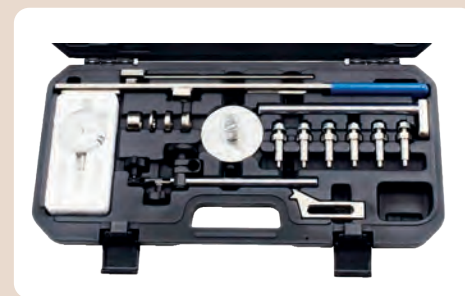

LIATA-3815

€179,-
€216,59
incl. BTW/TVA

GEREEDSCHAP VOOR ELASTISCHE MULTI V RIEM
OUTILS POUR COURROIE FLEXIBLE MULTI V

LIATA-2706

€20,-
€24,20
incl. BTW/TVA

GEREEDSCHAP VOOR ELASTISCHE MULTI V RIEM
OUTILS POUR COURROIE FLEXIBLE MULTI V