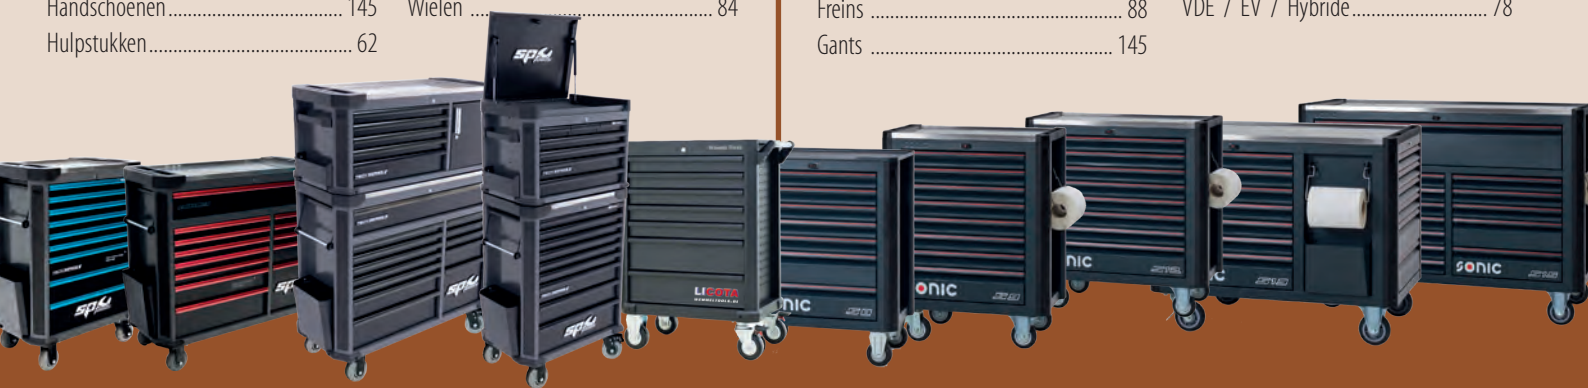

INDEX FR

Aspirateurs	125	Générateurs sur batterie Wattsun	125
Assortiments	146	Huile	103
Accessoires	62	Injecteurs Diesel	99
Aimants & miroirs	115	Jeux d'embouts	56
Armoires d'atelier	2	Lampes & éclairage	130
Bancs de travail	18	Limes	66
Boosters / Powerpacks / Testeurs	128	Marteaux & chasses	65
Brosses	87	Mesures Anglaises SAE	76
Caisses à outils VIDE	19	Modules mousse SONIC	40
Carrosserie	110	Modules mousse SP Tools	30
Chargeurs de batterie	126	Moteur	92
Compresseurs	143	Nettoyeurs à ultrason	114
Crics & levage	82	Outils à batterie	134
Clés	72	Outils de calage	96
Clés dynamométriques	63	Outils pneumatique	137
Coffrets douilles et accessoires	49	Pincés	66
Couteaux & grattoirs	116	Pistolets à induction	91
Divers	117	Pompes / Allumage / Carburant	108
Douilles	60	Racagnacs / Cliquets	64
Douilles à chocs	58	Roues	84
Douilles Torx femelle	55	Servantes remplies LICOTA	44
Electricité, mesurer & tester	120	Servantes remplies SONIC	36
Embouts sur douilles	52	Servantes remplies SP Tools	24
Equipment d'atelier	80	Servantes vide	20
Extracteurs	100	Sets d'outils	48
Forets & tarauds	90	Tournevis	70
Freins	88	VDE / EV / Hybride	78
Gants	145		