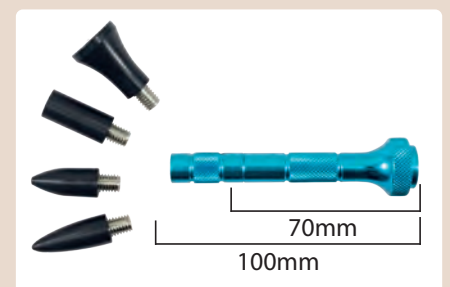

4 rubber tips verstelbaar/ 4 pointes caoutchouc ajustable

HERSTELSET VOOR KUNSTSTOFFEN
KIT DE RÉPARATION POUR PLASTIQUES

LIATG-2700

€249,-
€301,29
incl. BTW/TVA