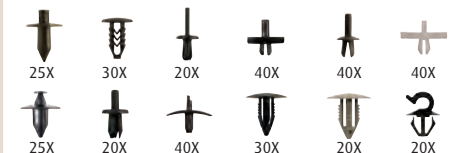

BEKLEDINGCLIPS VOOR VOLVO 350 STUKS
TRIM CLIPS POUR VOLVO 350 PCS

SO4822353

€51,-
€61,71
incl. BTW / TVA