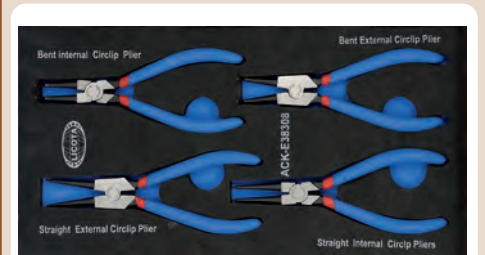

LIACK-384101

€52,-
€62,92
incl.BTW/TVA

AFM / DIM : 380 X 140 MM

FOAM SET 4 CIRCLIPSTANGEN
SET MOUSSE 4 PINCES CIRCLIPS

LIACK-E38308

€66,-
€79,86
incl.BTW/TVA

AFM / DIM : 380 X 190 MM

SET 3 TANGEN VOOR FLEXIBELE SLANGEN
SET 3 PINCES POUR TUYAUX FLEXIBLES