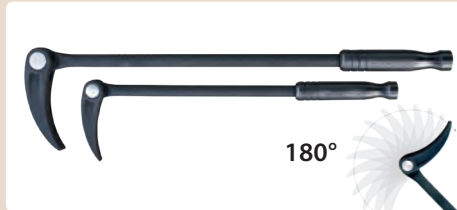

WT50002

210 | 300 | 440 | 580 mm

KOEVOETSET 2-DLG SET DE 2 LEVIERS

€89,-
€107,69
incl. BTW/TVA

SP30870

L: 406mm, 559mm

ZANDSTRALER SABLEUSE

€46,-
€55,66
incl. BTW/TVA