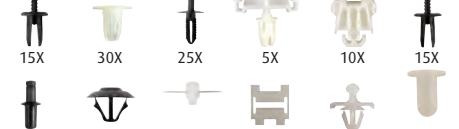

€72,-
€87,12
incl. BTW / TVA

BEKLEDINGCLIPS VOOR AUDI 160 STUKS
TRIM CLIPS POUR AUDI 160 PCS

SO4822356

€63,-
€76,23
incl. BTW / TVA

INDEX NL

Accu gereedschappen	134	Inductie heater	91
Assortimenten	146	Koetswerk	110
Batterijladers	126	Krikken	82
Batterij generators Wattsun	125	Lampen & verlichting	130
Bitsdoppen	52	Magneten & Spiegels	115
Bitssets	56	Messen & schrapers	116
Blokkeergereedschap	96	Momentsleutels	63
Boosters/ Powerpacks / Testers	128	Motor	92
Boren & tappen	90	Olie	103
Borstels	87	Pneumatisch gereedschap	137
Compressoren	143	Pompen / Ontsteking / Brandstof	108
Diesel verstuivers	99	Ratels	64
Diversen	117	Remmen	88
Doppen	60	Schroevendraaiers	70
Doppensets met accessoires	49	Slagdoppen	58
Elektriciteit, meten, testen	120	Sleutels	72
Engelse maten SAE	76	Stofzuigers	125
Foam inlays SONIC	40	Tangen	66
Foam inlays SP Tools	30	Trekkers	100
Gereedschapskoffers LEEG	19	Ultrasoon reinigers	114
Gereedschapssets	48	VDE / EV / Hybride	78
Gereedschapswagens LEEG	20	Vijlen	66
Gereedschapswagens gevuld LICOTA ..	44	Vrouwelijke torx doppen	55
Gereedschapswagens gevuld SONIC ...	36	Werkbanken	18
Gereedschapswagens gevuld SP Tools	24	Werkplaatskasten	2
Hamers & doorslagen	65	Werkplaatsuitrusting	80
Handschoenen	145	Wielen	84
Hulpstukken	62		