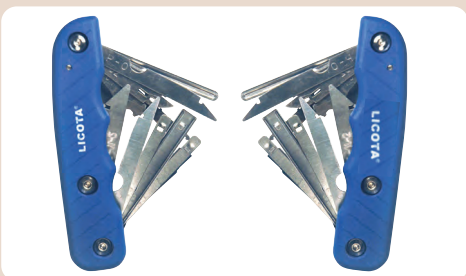

RADIO DEMONTAGE SET 36-DLG
KIT DE DÉMONTAGE RADIO 36 PCS

LIATG-7001

€44,-
€22,99
incl. BTW / TVA