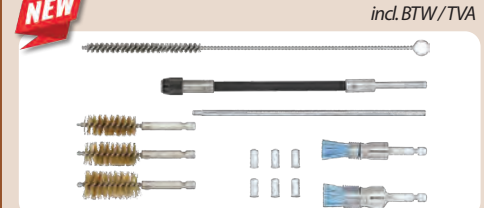

VERSTUIVERZITTING REINIGINGSET
SET NETTOYAGE DE SIÈGE D'INJECTEURS

SO829002

€94,-
€113,74
incl. BTW/TVA