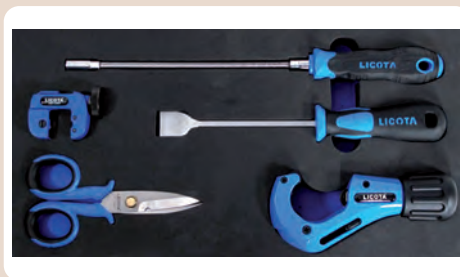

LANGE METALEN KRABBER 40MM
GRATTOIR EN MÉTAL LONG 40MM

SP30806

€11,-
€13,31
incl. BTW / TVA

- incl. reserve messen
- lames de reserve inclu

METALEN KRABBER 40MM
GRATTOIR EN MÉTAL 40MM

SP30816

€8,-
€9,68
incl. BTW / TVA

- incl. reserve messen
- lames de reserve inclu

FOAM SET SNIJGEREEDSCHAP 5-DLG.
SET MOUSSE OUTILS DE COUPE 5 PCS

LIACK-E38312

€65,-
€78,65
incl. BTW / TVA

PLOOIMES
CUTTER PLIANT

SO46804

€13,-
€15,73
incl. BTW / TVA

AFBREEKMES 18MM
CUTTER À LAME SÉCABLE 18MM

WTS244992

€9,-
€10,89
incl. BTW / TVA

PLOOIMES ROTEEERBAAR MET SCHRAPER
CUTTER PLIANT ROTABLE AVEC GRATTOIR

SP38051

€15,-
€18,15
incl. BTW / TVA

- Ingebouwde mesopslag - Inclusief 2 vervangmessen
- Stockage de lames intégré - 2 lames de rechange inclu

AFBREEKMES 9MM
CUTTER À LAME SÉCABLE 9MM

WTS8685795

€1,50
€1,82
incl. BTW / TVA

- ook beschikbaar in display met 48 stuks
- également disponible en présentoir de 48 pièces

MESSESET 16-DLG
COFFRET DE COUTEAUX 16PCS

WTS251094

€15,-
€18,15
incl. BTW / TVA

INSCHUIFBAAR MES
COUTEAU RÉTRACTABLE

SP30851

€9,-
€10,89
incl. BTW / TVA

- Sterke aluminium behuizing
- Boîtier en aluminium robuste

VERVANGMES
LAMES DE RECHANGE

SP30868

€4,-
€4,84
incl. BTW / TVA

- set van 10 st. / set de 10 pcs.
- 40 mm

VERVANGMES TRAPEZIUM
LAMES DE RECHANGE

SP38050-1

€3,50
€4,24
incl. BTW / TVA

- set van 10 st. / set de 10 pcs.
- trapezium
- Voor / Pour SP38051

VERVANGMES TRAPEZIUM
LAMES DE RECHANGE

WTSCT09

€3,50
€4,24
incl. BTW / TVA

- set van 10 st. / set de 10 pcs.
- trapezium

VERVANGMES 18MM
LAMES DE RECHANGE 18MM

WTS861764

€4,-
€4,84
incl. BTW / TVA

- set van 10 st. / set de 10 pcs.
- 18 mm

VERVANGMES 9MM
LAMES DE RECHANGE 9MM

WTS589072

€3,50
€4,24
incl. BTW / TVA

- set van 10 st. / set de 10 pcs.
- 9 mm