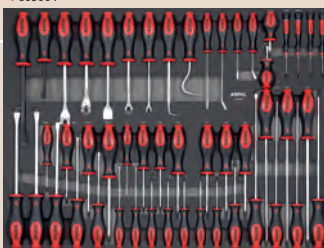

EXTRA
DIEP - PROFONDE

Inlays size:

1 605004