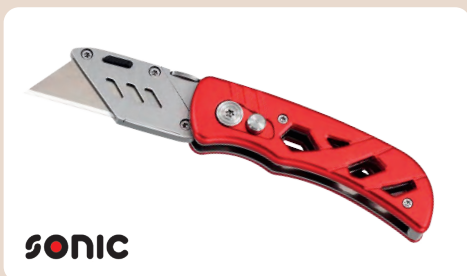

AFBREEKMES 18MM
CUTTER À LAME SÉCABLE 18MM

WTS244992

€9,-
€10,89
incl. BTW / TVA

PLOOIMES ROTEEERBAAR MET SCHRAPER
CUTTER PLIANT ROTABLE AVEC GRATTOIR

SP38051

€15,-
€18,15
incl. BTW / TVA

- Ingebouwde mesopslag - Inclusief 2 vervangmessen
- Stockage de lames intégré - 2 lames de rechange inclu