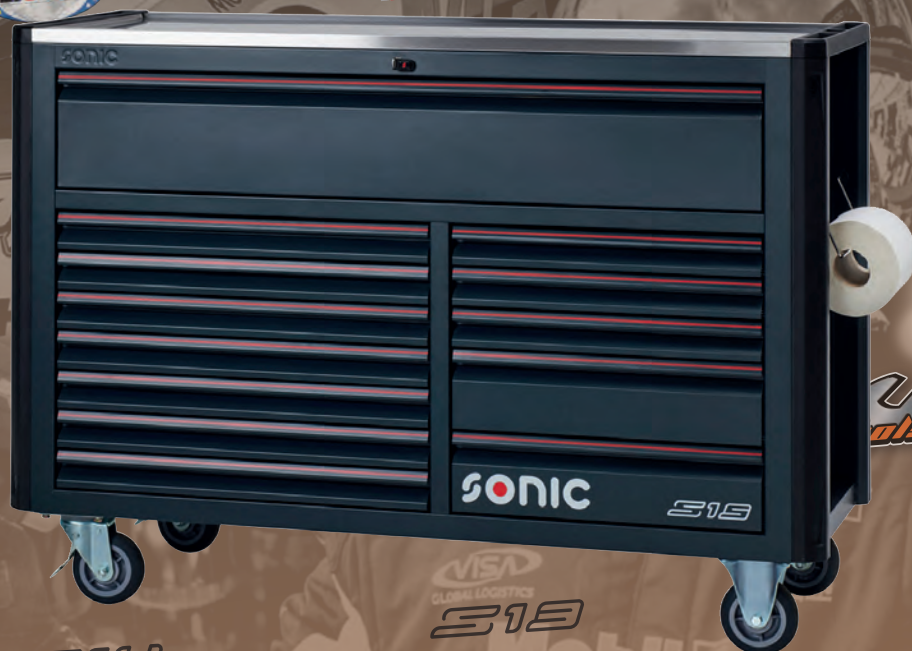

Wemmel Tools

PROMO 2025-26

TECH SERIES

SP4
tools

CUSTOM

USA SERIES

USA SUMO

NAVY DUTY

LICOTA

S3

MORRIS FINANCE

MSS

SONIC