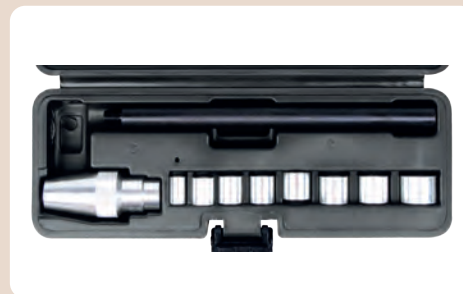

SAC KOPPELING UITLIJN- EN AFSTELSET 38-DLG
SET CENTREUR D'EMBRAYAGE SAC 38PCS

WT15009

€181,-
€219,01
incl. BTW/TVA

KOPPELING VERVANGER
CENTREUR D'EMBRAYAGE

WT15019

€24,-
€29,04
incl. BTW/TVA

• universeel/universel