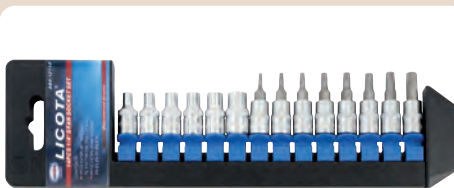

SONIC
EQUIPMENT

kort/court E5, E6, E7, E8, E10 lang/long E5, E6, E7, E8, E10

SET 1/4" TORX DOPPEN T + E 14-DLG
SET 1/4" DOUILLES TORX T + E 14PCS

LIABS-12118

€19,90
€24,08
incl. BTW/TVA