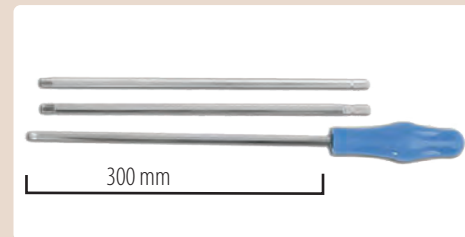

240mm

3-DLG SET VOOR AFSTELLEN VAN KOPLAMPEN KIT POUR RÉGLAGE DES PHARES

€42,-
€50,82
incl. BTW/TVA

LA4805