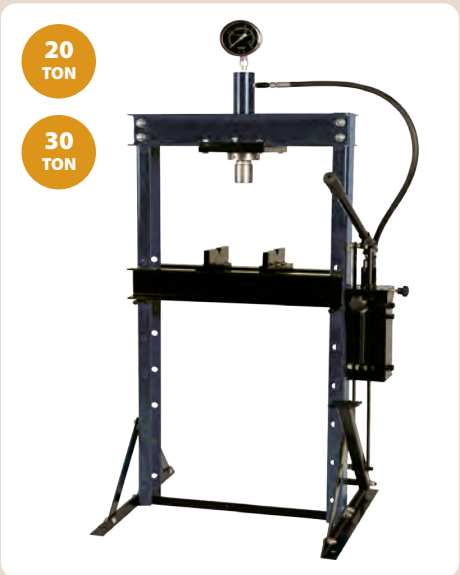

TL0500F-4 - 30TON €929,- EXCL. BTW/TVA

• Hydraulische slag / Course utile 160mm
• Gewicht / Poids 148 kg
• Breedte / Largeur 530mm
• Hoogte / Hauteur 1860mm

20
TON

30
TON

• Manueel of met pedaal / Manuel ou avec pédal