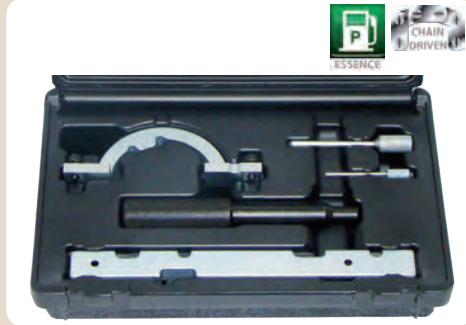

• 1.0 | 1.2 | 1.4 - Agila | Astra G/H | Combo C | Corsa B | C | D | Meriva A | Tigra B

BLOKKEERGEREEDSCHAP OPEL / CHEVROLET
KIT DE CALAGE POUR OPEL / CHEVROLET

€98,88
€119,64
incl. BTW/TVA

SO829061