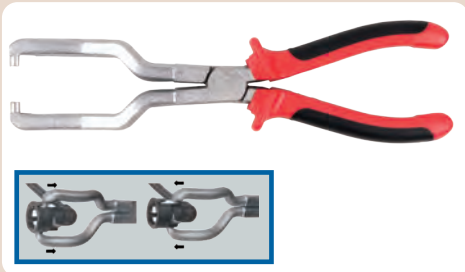

Voor slangen van 3 tot 57mm
Pour tuyaux de 3 à 57mm

KABELKNIPTANG
PINCÉ COUPE-CÂBLE

SP32258

€19,-
€22,99
incl. BTW / TVA

200mmL

TANG VOOR BRANDSTOFLEIDINGEN
PINCÉ POUR CONDUITES DE CARBURANT

WT15011

€19,-
€22,99
incl. BTW / TVA