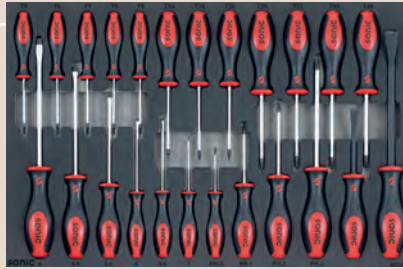

GRATIS
Incl. gratis slagdoppenset
set de douilles à chocs gratuit

Inlays size:
M

1 602407