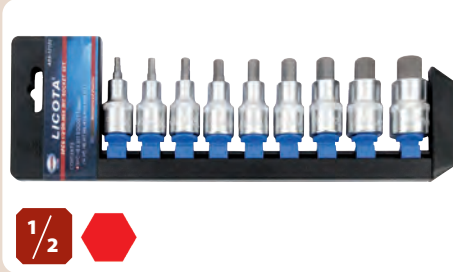

4-5-6-7-8-10-12-14-17 mm

SET 1/2" KORTE INBUS DOPPEN 10-DLG
SET 1/2" DOUILLES EMBOUTS COURTS ALLEN
10PCS
SO301003
€49,-
€59,29
incl. BTW/TVA