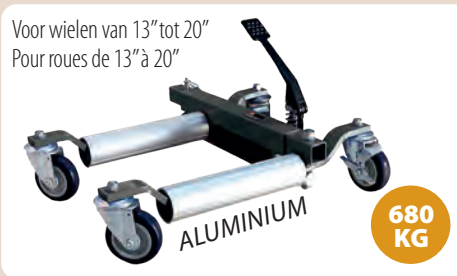

450
KG

• Stalen wielen 3" / Roues en acier 3"
• 410 x 300 x 100 mm

HYDRAULISCHE AUTOVERPLAATSER
POSITIONNEUR DE VÉHICULE HYDRAULIQUE

TRTX9012L

€189,-
€228,69
incl. BTW/TVA