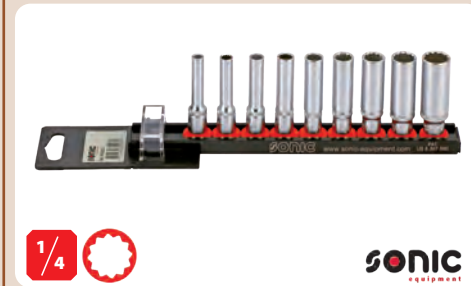

SO100902

€27,-
€32,67
incl. BTW/TVA

3/16-7/32-1/4-9/32-5/16-11/32-3/8-7/16-1/2"

SET 3/8" KORTE DOPPEN 12KANT SAE 8-DLG
SET 3/8" DOUILLES COURTES 12PANS SAE 8PCS

SO200801

€22,-
€26,62
incl. BTW/TVA

3/8-7/16-1/2-9/16-5/8-11/16-3/4-13/16"