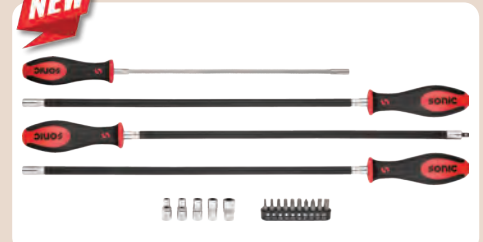

Hex 4-5-6-7-8-10-12 mm | XZN M5-M6-M8-M10-M12 | Torx T20-T25-T30-T40-T45-T50-T55

FLEXIBELE SCHROEVENDRAAIERSET 19-DLG
SET TOURNEVIS FLEXIBLE 19 PCS

SO601906

€56,-

€67,96

incl. BTW/TVA

1/4" dophouder, 1/4" bithouder, flex 7mm dop, magneet + doppen en bitsen. | Porte-douille 1/4", porte-embout 1/4", 7mm flex, aimant + douilles et embouts.

RATELSCHROEVENDRAAIER 16 IN 1
TOURNEVIS À CLIQUET 16 EN 1

SO601001

€22,-

€26,62

incl. BTW/TVA