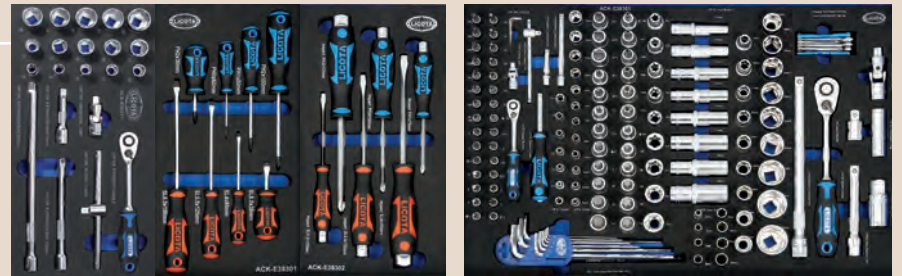

FOAM EDITION XL

LIACK-E38311

LIACK-E38301

LIACK-E38302

LIACK-E38101