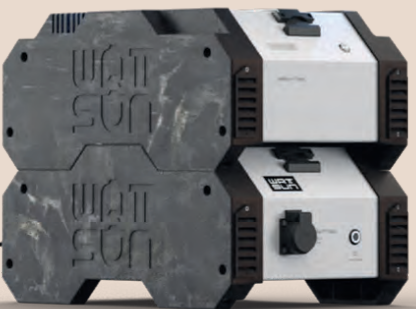

NAT & DROOG STOFZUIGER / ASPIRATEUR EAU ET POUSSIÈRE
40L 1400W of/ou 20L 1250W

SP040 - 1400W

- 40L inox tank / cuve inox 40L
- 57L /sec
- zuig en blaasfunctie / aspiration et soufflage
- drainagesysteem / système de drainage
- 4,8m kabel / fil électrique de 4,8m
- gefilterde invoer en uitvoer / entrée et sortie filtrées
- stalen handvat / poignée en acier

€249,-
€301,29
incl. BTW / TVA

SP020 - 1250W

- 20L inox tank / cuve inox 20L
- 40L /sec
- zuig en blaasfunctie / aspiration et soufflage
- drainagesysteem / système de drainage
- 3m kabel / fil électrique de 3m
- gefilterde invoer en uitvoer / entrée et sortie filtrées

€119,-
€143,99
incl. BTW / TVA

WATTSUN®

MOBIELE STROOMVOORZIENING, WAAR DAN OOK!

Sta jij voor de uitdaging om jouw bouwmaterieel te verduurzamen? Of zoek je mobiele stroom voor op jouw werf of midden in het bos? Op het modulaire batterijsysteem van Wattsun kun je rekenen. Waar en wanneer je maar wilt, voldoende duurzame energie en dit dan nog eens geluidloos en 100% emissievrij!

ALIMENTATION MOBILE, OU ET QUAND VOUS VOULEZ!

Voulez vous rendre votre équipements plus durables? Voulez vous de l'énergie mobile pour votre chantier ou au milieu de la forêt? Vous pouvez compter sur le système de batterie modulaire de Wattsun. Suffisamment d'énergie durable où et quand vous le souhaitez, en silence et 100 % sans émissions !

WATTSUN DOCK 3000

€3890,- excl. btw / tva

Voltage: 230 Volt
Vermogen: 3000 Watt
Laadtijd: 2 uur
Gewicht: 18,9 kg
Capaciteit: 1,8 kWh

1 dock is stapelbaar door 4 packs
1 dock est empilable par 4 packs

WATTSUN PACK 3000

€2490,- excl. btw / tva

Laadtijd: 2 uur
Gewicht: 18,3 kg
Capaciteit: 2.3 kWh
Kan niet gebruikt worden zonder dock.
Ne peut pas être utilisé sans dock.

max. 4 packs per dock voor max 11kWh
max. 4 packs par dock pour un maximum de 11kWh