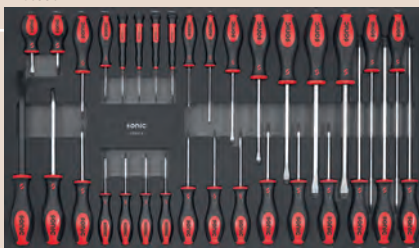

Inlays size:

1 603304