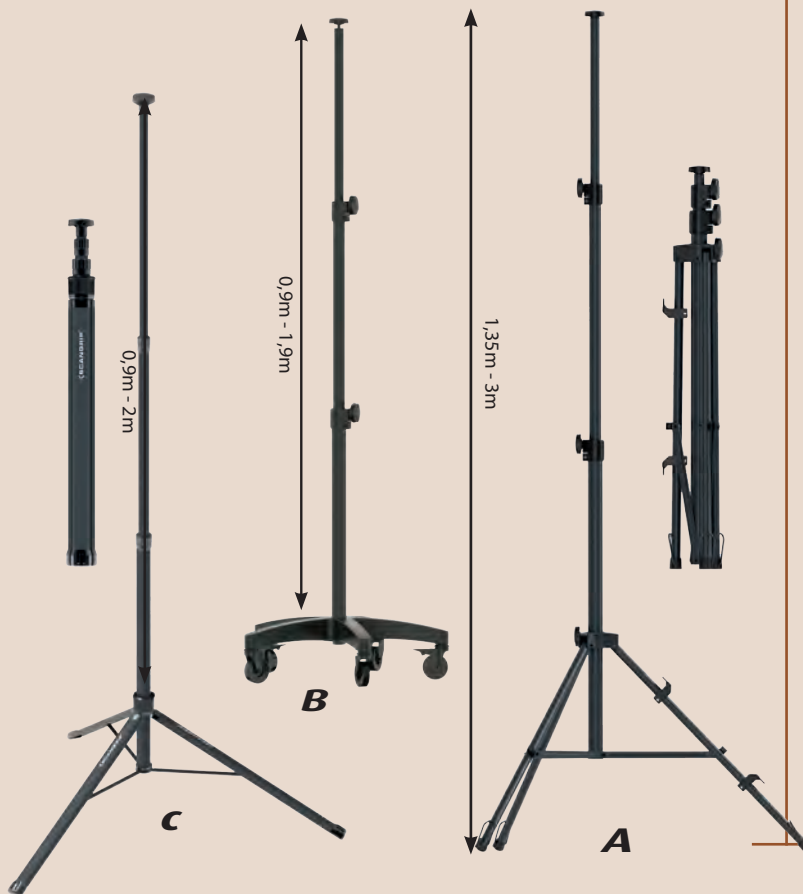

- 3 u./h. autonomie - 6000 lumen max
- Dual System mogelijk - Dual System compatible
- Afm / Dim: 270 x 273 x 88 mm

Het nieuwe **FOR LIFE** vertegenwoordigt een nieuwe levensduur van de werklampen verdubbeld tot maar liefst 10 jaar. Dit zorgt voor een langere duurzaamheid met efficiëntieverbeteringen tot wel 50%.

Le nouveau **FOR LIFE** représente une nouvelle durée de vie des lampes, doublée pour atteindre pas moins de 10 ans. Cela garantit une plus longue durabilité avec des améliorations d'efficacité allant jusqu'à 50%.

Lifespan more than doubled
Highest energy efficiency
Maximized performance

Find out more