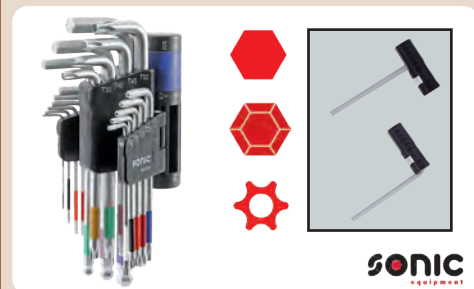

1,5-2-2,5-3-4-5-6-8-10mm

SET LANGE INBUS + TORX-H SLEUTELS 19-DLG
SET CLÉS LONGUES ALLEN + TORX-H 19PCS

SO601908

€49,-
€59,29
incl. BTW/TVA