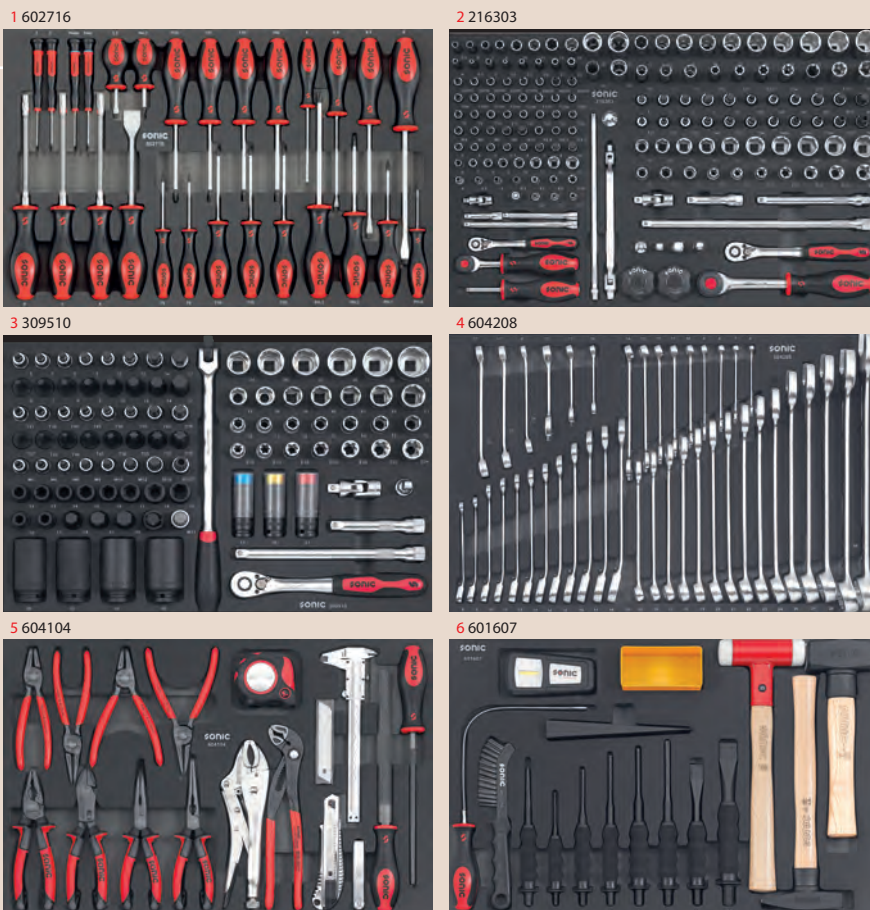

NEXT EDITION

Inlays size:

lade afm. / dim. tiroirs:
• 7x 579 x 370 x 74mm
• 1x 579 x 370 x 154mm

Set 604208 bevat ring-steekleutels met ratel/
Set 604208 contient des clés mixtes à cliquets