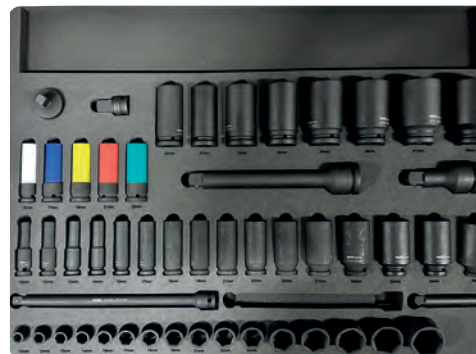

HIGH INLAY
ONLY SUITABLE FOR
DEEP DRAWERS

€1399,-
€1692,79
incl. BTW/TVA

XL

meer info / plus d'info: www.sptoolsbelgium.be

SLAGDOPPENSET 1/2" & 3/4" 46-DLG
SET DOUILLES À CHOCS 1/2" & 3/4" 46 PCS

SPUSS016

Complete slagdoppenset met accessoires.