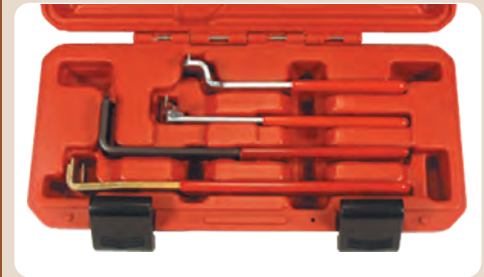

SET VAN 4 SPANROL-SLEUTELS
SET DE 4 CLÉS POUR TENDEUR

LIATA-3303

€49,-
€59,29
incl. BTW/TVA

• VAG

SET VOELERMATEN 25-DLG
JEU DE GAUGES 25PCS

LIATA-0074D

€11,-
€13,31
incl. BTW/TVA