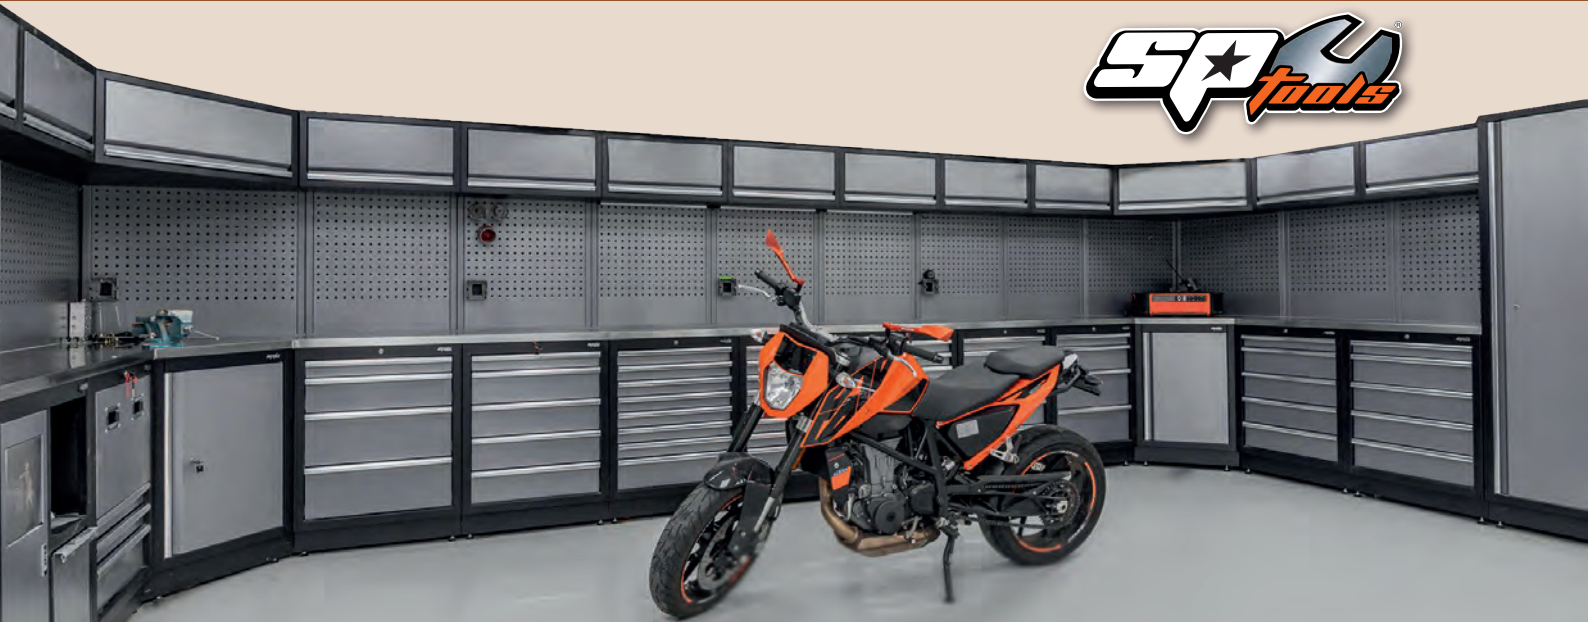

SP WORKSHOP SERIES

SUITABLE FOR EVERY INDUSTRY

De SP Workshop series werkplaatsuitrusting is een robuuste oplossing voor uw opslagproblemen in de werkplaats. Deze eenvoudige maar efficiënte oplossing is een zelfdragend systeem en is afgewerkt met een dubbellaagse poedercoating ter bescherming. In combinatie met onze softclose ladegeleiders is dit de perfecte professionele organisatie voor uw werkplaats.

L'équipement d'atelier de la série SP Workshop est une solution robuste aux problèmes de stockage de votre atelier. Cette solution simple mais efficace est un système autoportant et est fini avec un revêtement en poudre double couche. En combinaison avec nos glissières de tiroirs à fermeture soft close, c'est l'organisation professionnelle parfaite pour votre atelier.