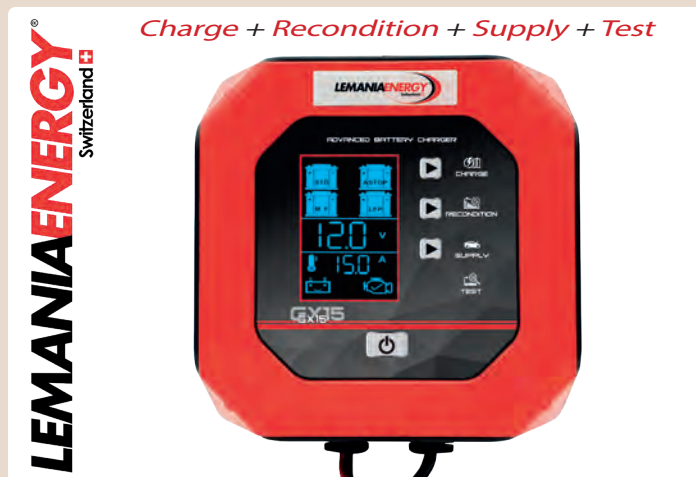

- met test, onderhoudsmodus, supply en reconditionering
- avec mode maintenance, fourniture et reconditionnement

8-STAGE BATTERIJLADER 3.5A
CHARGEUR DE BATTERIE À 8 ÉTAPES 3.5A

€59,-
€73,75
incl.BTW/TVA

SP61075