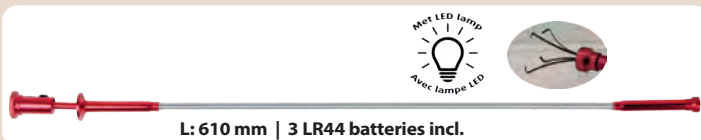

3 IN 1 FLEXIBELE MAGNEET + GRIJPER MET LED LAMP
AIMANT FLEXIBLE + GRIFFE 3 EN 1 AVEC LAMPE LED

WT40008

€11,-
€13,31
incl. BTW/TVA

L: 610 mm | 3 LR44 batteries incl.

FLEXIBELE MAGNEET
AIMANT FLEXIBLE

LA7026