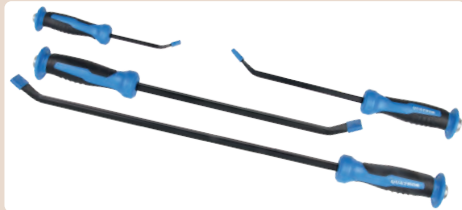

HEVEL EN KOEVOETSET 4-DLG MET DOORLOPENDE SCHACHT / SET DE 4 LEVIERS À LAME TRAVERSANTE

€32,-
€38,72
incl. BTW/TVA

WT50002