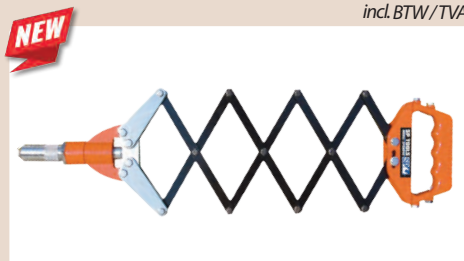

MOERLINKNAGELS
RIVETS CREUX

€15,25
€18,45
incl. BTW/TVA

LA5869

40 dlg / 40 pcs | M3-M4-M5-M6

RIVETEERTANG EXTRA LANG
PINCÉ À RIVETS EXTRA LONGUE

€59,-
€71,39
incl. BTW/TVA

SP69040

3.2 - 4.0 - 4.8 - 6.0 - 6.4 mm