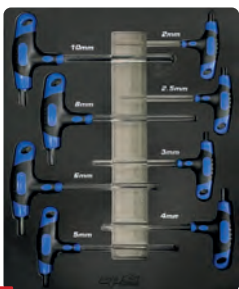

- inhoud / contenu:
- 2, 2.5, 3, 4, 5, 6, 8, 10 mm

€75,-
€90,75
incl. BTW/TVA

T-SLEUTEL SET TORX
CLÉS TORX ENT

SP34708